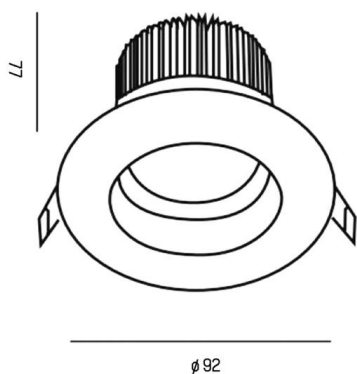

PONTOS

305-619936b40k

PONTOS ROUND SPOT ENCASTRÉ en aluminium, noir, RAL 9005, angle de rayonnement 36°, émission direct, pivotant sur 30°, sans driver, max. 350mA, gradation: voir driver, IP44/IP20

ILLUSTRATION

DONNÉES TECHNIQUES

Ampoule	LED 13W
Flux lumineux [lm]	840/1280
Courant secondaire [mA]	350
Température de couleur	4000K
CRI	>80
Driver	sans driver
Gradation	voir driver
Emission de lumière	direct
Angle de rayonnement	36°
Tension	36 VDC
Hauteur [mm]	83
Diamètre [mm]	90
Dimension de la découpe plafond [mm]	83
Profondeur d'encastrement [mm]	119
Type de protection	IP44/IP20
Classe de protection	classe de protection III
Matériau	aluminium
Couleur du luminaire	noir
RAL	9005
Durée de vie [h]	L80 B10 50 000
Classe d'efficacité énergétique	E
Poids net [kg]	0,24
EAN numéro	9010506044942

COURBE PHOTOMÉTRIQUE

Label énergie

Les valeurs indiquées sont des valeurs assignées. La puissance et le flux lumineux sous soumis à une tolérance d'environ 10 %. Tolérance de la température de couleur: +/- 150 K. Sauf indication contraire, les valeurs s'appliquent à une température ambiante de 25 °C.