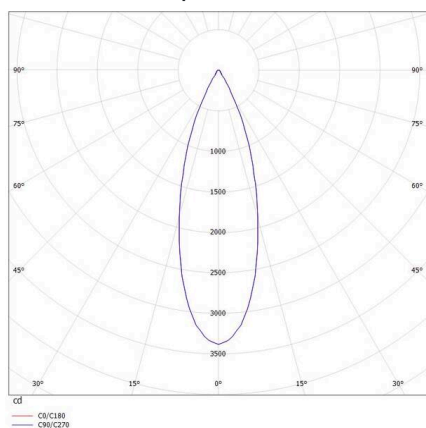

PONTOS

305-619936b40k

PONTOS ROUND SPOT ENCASTRÉ en aluminium, noir, RAL 9005, angle de rayonnement 36°, émission direct, pivotant sur 30°, sans driver, max. 350mA, gradation: voir driver, IP44/IP20

ILLUSTRATION

DONNÉES TECHNIQUES

Ampoule	LED 13W
Flux lumineux [lm]	840/1280
Courant secondaire [mA]	350
Température de couleur	4000K
CRI	>80
Driver	sans driver
Gradation	voir driver
Emission de lumière	direct
Angle de rayonnement	36°
Tension	36 VDC
Hauteur [mm]	83
Diamètre [mm]	90
Dimension de la découpe plafond [mm]	83
Profondeur d'encastrement [mm]	119
Type de protection	IP44/IP20
Classe de protection	classe de protection III
Matériau	aluminium
Couleur du luminaire	noir
RAL	9005
Durée de vie [h]	L80 B10 50 000
Classe d'efficacité énergétique	E
Poids net [kg]	0,24
EAN numéro	9010506044942

COURBE PHOTOMÉTRIQUE

Label énergie

Les valeurs indiquées sont des valeurs assignées. La puissance et le flux lumineux sous soumis à une tolérance d'environ 10 %. Tolérance de la température de couleur: +/- 150 K. Sauf indication contraire, les valeurs s'appliquent à une température ambiante de 25 °C.