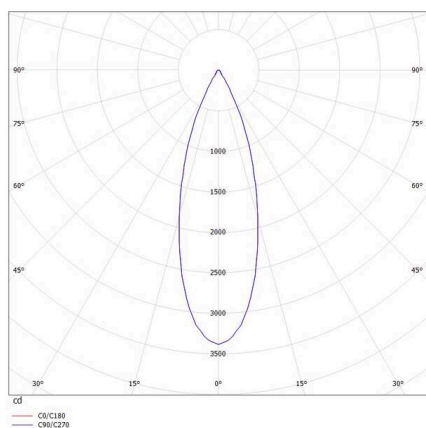

PONTOS

305-619936b40k

PONTOS ROUND EINBAUSTRALER aus Aluminium, schwarz, ähnlich RAL 9005, Ausstrahlwinkel 36°, Lichtaustritt direkt, schwenkbar 30°, ohne Betriebsgerät, max. 350mA, Dimmbarkeit: siehe Betriebsgerät, IP44/IP20,

SKIZZE

TECHNISCHE DETAILS

Leuchtmittel	LED 13W
Lichtstrom [lm]	840/1280
Strom sekundärseitig [mA]	350
Lichtfarbe	4000K
CRI	>80
Betriebsgerät	ohne Betriebsgerät
Dimmbarkeit	siehe Betriebsgerät
Lichtaustritt	direkt
Ausstrahlwinkel	36°
Spannung	36 VDC
Höhe [mm]	83
Durchmesser [mm]	90
Deckenausschnitt [mm]	83
Einbautiefe [mm]	119
Schutzart	IP44/IP20
Schutzklasse	Schutzklasse III
Material	Aluminium
Farbe Leuchte	schwarz
RAL	9005
Lebensdauer [h]	L80 B10 50 000
Energieeffizienzklasse	E
Nettogewicht [kg]	0,24
EAN-Nummer	9010506044942

LICHTVERTEILUNGSKURVE

Energie Label

Die Werte sind Bemessungswerte. Leistung und Lichtstrom unterliegen initial einer Toleranz von +/- 10%.  
Toleranz der Farbtemperatur: +/- 150 K. Die Werte gelten, wenn nicht anders angegeben, für eine Umgebungstemperatur von 25°C.