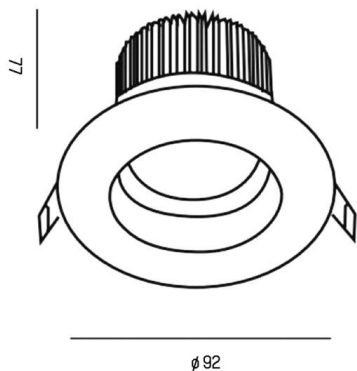

PONTOS

305-619936b40k

PONTOS ROUND EINBAUSTRALER aus Aluminium, schwarz, ähnlich RAL 9005, Ausstrahlwinkel 36°, Lichtaustritt direkt, schwenkbar 30°, ohne Betriebsgerät, max. 350mA, Dimmbarkeit: siehe Betriebsgerät, IP44/IP20,

SKIZZE

TECHNISCHE DETAILS

Leuchtmittel	LED 13W
Lichtstrom [lm]	840/1280
Strom sekundärseitig [mA]	350
Lichtfarbe	4000K
CRI	>80
Betriebsgerät	ohne Betriebsgerät
Dimmbarkeit	siehe Betriebsgerät
Lichtaustritt	direkt
Ausstrahlwinkel	36°
Spannung	36 VDC
Höhe [mm]	83
Durchmesser [mm]	90
Deckenausschnitt [mm]	83
Einbautiefe [mm]	119
Schutzart	IP44/IP20
Schutzklasse	Schutzklasse III
Material	Aluminium
Farbe Leuchte	schwarz
RAL	9005
Lebensdauer [h]	L80 B10 50 000
Energieeffizienzklasse	E
Nettogewicht [kg]	0,24
EAN-Nummer	9010506044942

LICHTVERTEILUNGSKURVE

Energie Label

Die Werte sind Bemessungswerte. Leistung und Lichtstrom unterliegen initial einer Toleranz von +/- 10%.  
Toleranz der Farbtemperatur: +/- 150 K. Die Werte gelten, wenn nicht anders angegeben, für eine Umgebungstemperatur von 25°C.