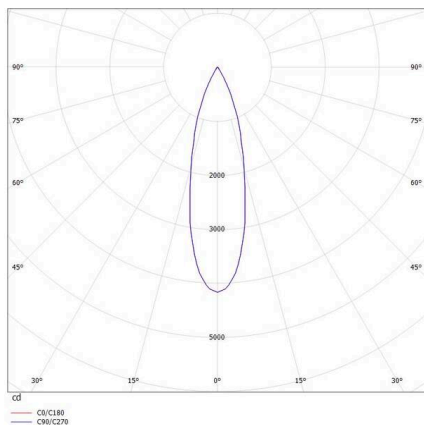

**PONTOS**

**305-619924b40k**

PONTOS ROUND SPOT ENCASTRÉ en aluminium, noir, RAL 9005, angle de rayonnement 24°, émission direct, pivotant sur 30°, sans driver, max. 350mA, gradation: voir driver, IP44/IP20

**ILLUSTRATION**

**DONNÉES TECHNIQUES**

Ampoule	LED 13W
Flux lumineux [lm]	840/1280
Courant secondaire [mA]	350
Température de couleur	4000K
CRI	>80
Driver	sans driver
Gradation	voir driver
Emission de lumière	direct
Angle de rayonnement	24°
Tension	36 VDC
Hauteur [mm]	83
Diamètre [mm]	90
Dimension de la découpe plafond [mm]	83
Profondeur d'encastrement [mm]	119
Type de protection	IP44/IP20
Classe de protection	classe de protection III
Matériau	aluminium
Couleur du luminaire	noir
RAL	9005
Durée de vie [h]	L80 B10 50 000
Classe d'efficacité énergétique	E
Poids net [kg]	0,24
EAN numéro	9010506044874

**COURBE PHOTOMÉTRIQUE**

Label énergie

Les valeurs indiquées sont des valeurs assignées. La puissance et le flux lumineux sous soumis à une tolérance d'environ 10 %. Tolérance de la température de couleur: +/- 150 K. Sauf indication contraire, les valeurs s'appliquent à une température ambiante de 25 °C.