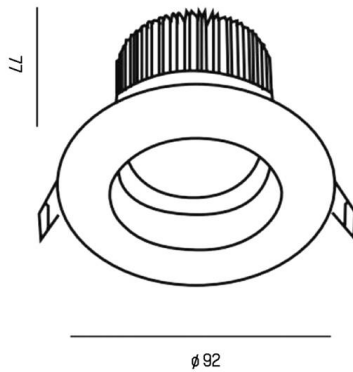

**PONTOS**

**305-619924b40k**

PONTOS ROUND SPOT ENCASTRÉ en aluminium, noir, RAL 9005, angle de rayonnement 24°, émission direct, pivotant sur 30°, sans driver, max. 350mA, gradation: voir driver, IP44/IP20

**ILLUSTRATION**

**DONNÉES TECHNIQUES**

Ampoule	LED 13W
Flux lumineux [lm]	840/1280
Courant secondaire [mA]	350
Température de couleur	4000K
CRI	>80
Driver	sans driver
Gradation	voir driver
Emission de lumière	direct
Angle de rayonnement	24°
Tension	36 VDC
Hauteur [mm]	83
Diamètre [mm]	90
Dimension de la découpe plafond [mm]	83
Profondeur d'encastrement [mm]	119
Type de protection	IP44/IP20
Classe de protection	classe de protection III
Matériau	aluminium
Couleur du luminaire	noir
RAL	9005
Durée de vie [h]	L80 B10 50 000
Classe d'efficacité énergétique	E
Poids net [kg]	0,24
EAN numéro	9010506044874

**COURBE PHOTOMÉTRIQUE**

Label énergie

Les valeurs indiquées sont des valeurs assignées. La puissance et le flux lumineux sous soumis à une tolérance d'environ 10 %. Tolérance de la température de couleur: +/- 150 K. Sauf indication contraire, les valeurs s'appliquent à une température ambiante de 25 °C.