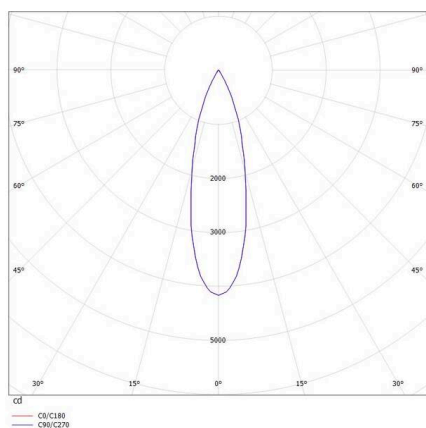

PONTOS

305-619924b40k

PONTOS ROUND EINBAUSTRALER aus Aluminium, schwarz, ähnlich RAL 9005, Ausstrahlwinkel 24°, Lichtaustritt direkt, schwenkbar 30°, ohne Betriebsgerät, max. 350mA, Dimmbarkeit: siehe Betriebsgerät, IP44/IP20,

SKIZZE

TECHNISCHE DETAILS

Leuchtmittel	LED 13W
Lichtstrom [lm]	840/1280
Strom sekundärseitig [mA]	350
Lichtfarbe	4000K
CRI	>80
Betriebsgerät	ohne Betriebsgerät
Dimmbarkeit	siehe Betriebsgerät
Lichtaustritt	direkt
Ausstrahlwinkel	24°
Spannung	36 VDC
Höhe [mm]	83
Durchmesser [mm]	90
Deckenausschnitt [mm]	83
Einbautiefe [mm]	119
Schutzart	IP44/IP20
Schutzklasse	Schutzklasse III
Material	Aluminium
Farbe Leuchte	schwarz
RAL	9005
Lebensdauer [h]	L80 B10 50 000
Energieeffizienzklasse	E
Nettogewicht [kg]	0,24
EAN-Nummer	9010506044874

LICHTVERTEILUNGSKURVE

Energie Label

Die Werte sind Bemessungswerte. Leistung und Lichtstrom unterliegen initial einer Toleranz von +/- 10%.  
Toleranz der Farbtemperatur: +/- 150 K. Die Werte gelten, wenn nicht anders angegeben, für eine Umgebungstemperatur von 25°C.