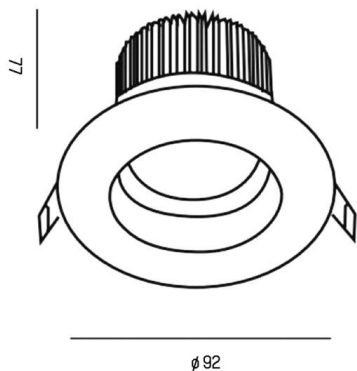

PONTOS

305-619924b40k

PONTOS ROUND EINBAUSTRALER aus Aluminium, schwarz, ähnlich RAL 9005, Ausstrahlwinkel 24°, Lichtaustritt direkt, schwenkbar 30°, ohne Betriebsgerät, max. 350mA, Dimmbarkeit: siehe Betriebsgerät, IP44/IP20,

SKIZZE

TECHNISCHE DETAILS

Leuchtmittel	LED 13W
Lichtstrom [lm]	840/1280
Strom sekundärseitig [mA]	350
Lichtfarbe	4000K
CRI	>80
Betriebsgerät	ohne Betriebsgerät
Dimmbarkeit	siehe Betriebsgerät
Lichtaustritt	direkt
Ausstrahlwinkel	24°
Spannung	36 VDC
Höhe [mm]	83
Durchmesser [mm]	90
Deckenausschnitt [mm]	83
Einbautiefe [mm]	119
Schutzart	IP44/IP20
Schutzklasse	Schutzklasse III
Material	Aluminium
Farbe Leuchte	schwarz
RAL	9005
Lebensdauer [h]	L80 B10 50 000
Energieeffizienzklasse	E
Nettogewicht [kg]	0,24
EAN-Nummer	9010506044874

LICHTVERTEILUNGSKURVE

Energie Label

Die Werte sind Bemessungswerte. Leistung und Lichtstrom unterliegen initial einer Toleranz von +/- 10%.  
Toleranz der Farbtemperatur: +/- 150 K. Die Werte gelten, wenn nicht anders angegeben, für eine Umgebungstemperatur von 25°C.