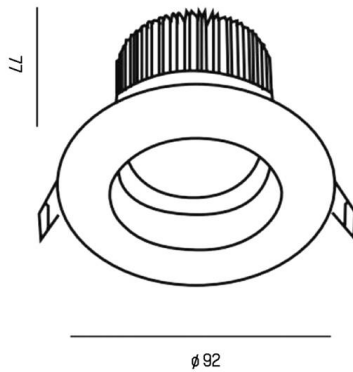

PONTOS

305-619924b27k

PONTOS ROUND SPOT ENCASTRÉ en aluminium, noir, RAL 9005, angle de rayonnement 24°, émission direct, pivotant sur 30°, sans driver, max. 350mA, gradation: voir driver, IP44/IP20

ILLUSTRATION

COURBE PHOTOMÉTRIQUE

DONNÉES TECHNIQUES

Ampoule	LED 13W
Flux lumineux [lm]	805/1245
Courant secondaire [mA]	350
Température de couleur	2700K
CRI	>80
Driver	sans driver
Gradation	voir driver
Emission de lumière	direct
Angle de rayonnement	24°
Tension	36 VDC
Hauteur [mm]	83
Diamètre [mm]	90
Dimension de la découpe plafond [mm]	83
Profondeur d'encastrement [mm]	119
Type de protection	IP44/IP20
Classe de protection	classe de protection III
Matériau	aluminium
Couleur du luminaire	noir
RAL	9005
Durée de vie [h]	L80 B10 50 000
Classe d'efficacité énergétique	E
Poids net [kg]	0,24
EAN numéro	9010506044850