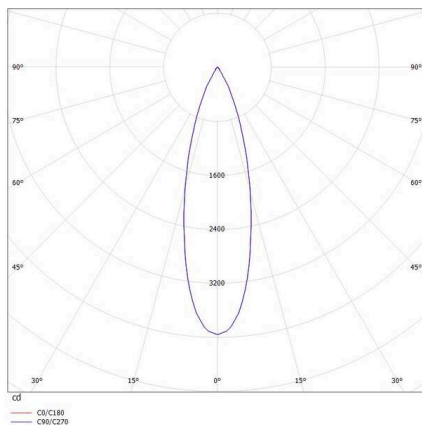

PONTOS

305-619924b27k

PONTOS ROUND SPOT ENCASTRÉ en aluminium, noir, RAL 9005, angle de rayonnement 24°, émission direct, pivotant sur 30°, sans driver, max. 350mA, gradation: voir driver, IP44/IP20

ILLUSTRATION

COURBE PHOTOMÉTRIQUE

DONNÉES TECHNIQUES

Ampoule	LED 13W
Flux lumineux [lm]	805/1245
Courant secondaire [mA]	350
Température de couleur	2700K
CRI	>80
Driver	sans driver
Gradation	voir driver
Emission de lumière	direct
Angle de rayonnement	24°
Tension	36 VDC
Hauteur [mm]	83
Diamètre [mm]	90
Dimension de la découpe plafond [mm]	83
Profondeur d'encastrement [mm]	119
Type de protection	IP44/IP20
Classe de protection	classe de protection III
Matériau	aluminium
Couleur du luminaire	noir
RAL	9005
Durée de vie [h]	L80 B10 50 000
Classe d'efficacité énergétique	E
Poids net [kg]	0,24
EAN numéro	9010506044850

Label énergie

Les valeurs indiquées sont des valeurs assignées. La puissance et le flux lumineux sous soumis à une tolérance d'environ 10 %.
Tolérance de la température de couleur: +/- 150 K. Sauf indication contraire, les valeurs s'appliquent à une température ambiante de 25 °C.