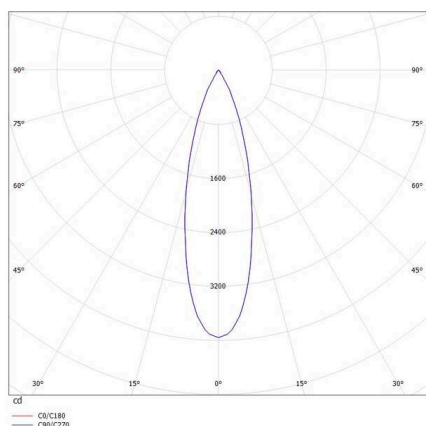

PONTOS

305-619924b27k

PONTOS ROUND EINBAUSTRALER aus Aluminium, schwarz, ähnlich RAL 9005, Ausstrahlwinkel 24°, Lichtaustritt direkt, schwenkbar 30°, ohne Betriebsgerät, max. 350mA, Dimmbarkeit: siehe Betriebsgerät, IP44/IP20,

SKIZZE

TECHNISCHE DETAILS

Leuchtmittel	LED 13W
Lichtstrom [lm]	805/1245
Strom sekundärseitig [mA]	350
Lichtfarbe	2700K
CRI	>80
Betriebsgerät	ohne Betriebsgerät
Dimmbarkeit	siehe Betriebsgerät
Lichtaustritt	direkt
Ausstrahlwinkel	24°
Spannung	36 VDC
Höhe [mm]	83
Durchmesser [mm]	90
Deckenausschnitt [mm]	83
Einbautiefe [mm]	119
Schutzart	IP44/IP20
Schutzklasse	Schutzklasse III
Material	Aluminium
Farbe Leuchte	schwarz
RAL	9005
Lebensdauer [h]	L80 B10 50 000
Energieeffizienzklasse	E
Nettogewicht [kg]	0,24
EAN-Nummer	9010506044850

LICHTVERTEILUNGSKURVE

Energie Label

Die Werte sind Bemessungswerte. Leistung und Lichtstrom unterliegen initial einer Toleranz von +/- 10%.
Toleranz der Farbtemperatur: +/- 150 K. Die Werte gelten, wenn nicht anders angegeben, für eine Umgebungstemperatur von 25°C.