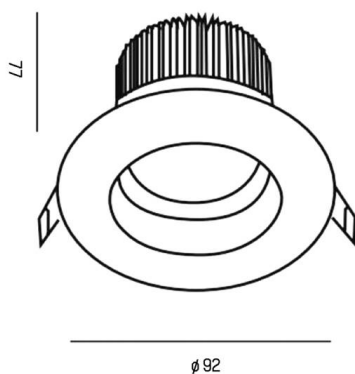

PONTOS

305-619924b27k

PONTOS ROUND EINBAUSTRALER aus Aluminium, schwarz, ähnlich RAL 9005, Ausstrahlwinkel 24°, Lichtaustritt direkt, schwenkbar 30°, ohne Betriebsgerät, max. 350mA, Dimmbarkeit: siehe Betriebsgerät, IP44/IP20,

SKIZZE

TECHNISCHE DETAILS

Leuchtmittel	LED 13W
Lichtstrom [lm]	805/1245
Strom sekundärseitig [mA]	350
Lichtfarbe	2700K
CRI	>80
Betriebsgerät	ohne Betriebsgerät
Dimmbarkeit	siehe Betriebsgerät
Lichtaustritt	direkt
Ausstrahlwinkel	24°
Spannung	36 VDC
Höhe [mm]	83
Durchmesser [mm]	90
Deckenausschnitt [mm]	83
Einbautiefe [mm]	119
Schutzart	IP44/IP20
Schutzklasse	Schutzklasse III
Material	Aluminium
Farbe Leuchte	schwarz
RAL	9005
Lebensdauer [h]	L80 B10 50 000
Energieeffizienzklasse	E
Nettogewicht [kg]	0,24
EAN-Nummer	9010506044850

LICHTVERTEILUNGSKURVE

Energie Label

Die Werte sind Bemessungswerte. Leistung und Lichtstrom unterliegen initial einer Toleranz von +/- 10%.
Toleranz der Farbtemperatur: +/- 150 K. Die Werte gelten, wenn nicht anders angegeben, für eine Umgebungstemperatur von 25°C.