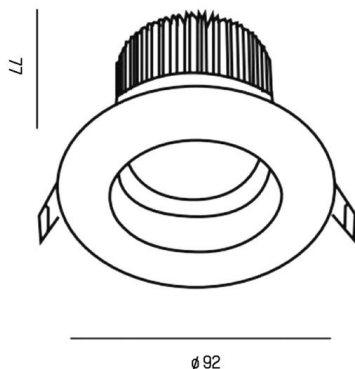

PONTOS

305-619936w40k

PONTOS ROUND SPOT ENCASTRÉ en aluminium, blanc, RAL 9003, angle de rayonnement 36°, émission direct, pivotant sur 30°, sans driver, max. 350mA, gradation: voir driver, IP44/IP20

ILLUSTRATION

COURBE PHOTOMÉTRIQUE

DONNÉES TECHNIQUES

Ampoule	LED 13W
Flux lumineux [lm]	840/1280
Courant secondaire [mA]	350
Température de couleur	4000K
CRI	>80
Driver	sans driver
Gradation	voir driver
Emission de lumière	direct
Angle de rayonnement	36°
Tension	36 VDC
Hauteur [mm]	83
Diamètre [mm]	90
Dimension de la découpe plafond [mm]	83
Profondeur d'encastrement [mm]	119
Type de protection	IP44/IP20
Classe de protection	classe de protection III
Matériau	aluminium
Couleur du luminaire	blanc
RAL	9003
Durée de vie [h]	L80 B10 50 000
Classe d'efficacité énergétique	E
Poids net [kg]	0,25
EAN numéro	9010506044973