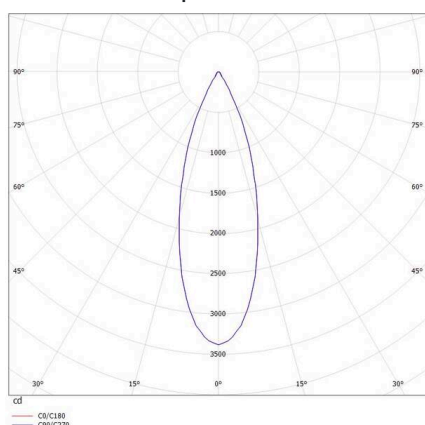

PONTOS

305-619936w40k

PONTOS ROUND SPOT ENCASTRÉ en aluminium, blanc, RAL 9003, angle de rayonnement 36°, émission direct, pivotant sur 30°, sans driver, max. 350mA, gradation: voir driver, IP44/IP20

ILLUSTRATION

COURBE PHOTOMÉTRIQUE

DONNÉES TECHNIQUES

Ampoule	LED 13W
Flux lumineux [lm]	840/1280
Courant secondaire [mA]	350
Température de couleur	4000K
CRI	>80
Driver	sans driver
Gradation	voir driver
Emission de lumière	direct
Angle de rayonnement	36°
Tension	36 VDC
Hauteur [mm]	83
Diamètre [mm]	90
Dimension de la découpe plafond [mm]	83
Profondeur d'encastrement [mm]	119
Type de protection	IP44/IP20
Classe de protection	classe de protection III
Matériau	aluminium
Couleur du luminaire	blanc
RAL	9003
Durée de vie [h]	L80 B10 50 000
Classe d'efficacité énergétique	E
Poids net [kg]	0,25
EAN numéro	9010506044973

Label énergie

Les valeurs indiquées sont des valeurs assignées. La puissance et le flux lumineux sous soumis à une tolérance d'environ 10 %.
Tolérance de la température de couleur: +/- 150 K. Sauf indication contraire, les valeurs s'appliquent à une température ambiante de 25 °C.