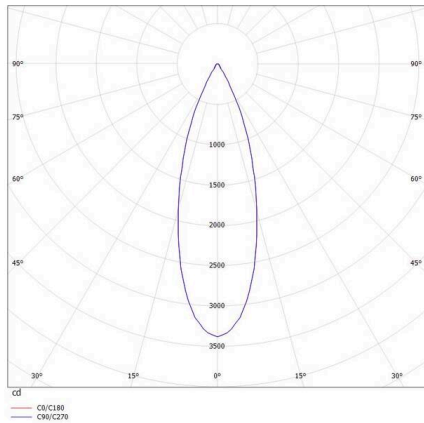

PONTOS

305-619936w40k

PONTOS ROUND EINBAUSTRALER aus Aluminium, weiß, ähnlich RAL 9003, Ausstrahlwinkel 36°, Lichtaustritt direkt, schwenkbar 30°, ohne Betriebsgerät, max. 350mA, Dimmbarkeit: siehe Betriebsgerät, IP44/IP20,

LICHTVERTEILUNGSKURVE

TECHNISCHE DETAILS

Leuchtmittel	LED 13W
Lichtstrom [lm]	840/1280
Strom sekundärseitig [mA]	350
Lichtfarbe	4000K
CRI	>80
Betriebsgerät	ohne Betriebsgerät
Dimmbarkeit	siehe Betriebsgerät
Lichtaustritt	direkt
Ausstrahlwinkel	36°
Spannung	36 VDC
Höhe [mm]	83
Durchmesser [mm]	90
Deckenausschnitt [mm]	83
Einbautiefe [mm]	119
Schutzart	IP44/IP20
Schutzklasse	Schutzklasse III
Material	Aluminium
Farbe Leuchte	weiß
RAL	9003
Lebensdauer [h]	L80 B10 50 000
Energieeffizienzklasse	E
Nettogewicht [kg]	0,25
EAN-Nummer	9010506044973

Energie Label

Die Werte sind Bemessungswerte. Leistung und Lichtstrom unterliegen initial einer Toleranz von +/- 10%. Toleranz der Farbtemperatur: +/- 150 K. Die Werte gelten, wenn nicht anders angegeben, für eine Umgebungstemperatur von 25°C.