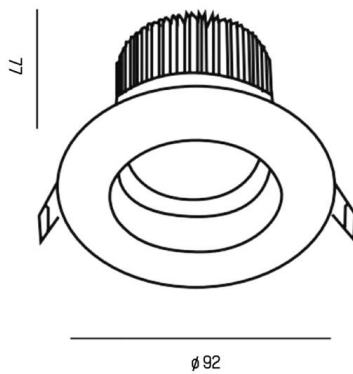

PONTOS

305-619936w27k

PONTOS ROUND SPOT ENCASTRÉ en aluminium, blanc, RAL 9003, angle de rayonnement 36°, émission direct, pivotant sur 30°, sans driver, max. 350mA, gradation: voir driver, IP44/IP20

ILLUSTRATION

DONNÉES TECHNIQUES

Ampoule	LED 13W
Flux lumineux [lm]	805/1245
Courant secondaire [mA]	350
Température de couleur	2700K
CRI	>80
Driver	sans driver
Gradation	voir driver
Emission de lumière	direct
Angle de rayonnement	36°
Tension	36 VDC
Hauteur [mm]	83
Diamètre [mm]	90
Dimension de la découpe plafond [mm]	83
Profondeur d'encastrement [mm]	119
Type de protection	IP44/IP20
Classe de protection	classe de protection III
Matériau	aluminium
Couleur du luminaire	blanc
RAL	9003
Durée de vie [h]	L80 B10 50 000
Classe d'efficacité énergétique	E
Poids net [kg]	0,24
EAN numéro	9010506044966

COURBE PHOTOMÉTRIQUE

Label énergie

Les valeurs indiquées sont des valeurs assignées. La puissance et le flux lumineux sous soumis à une tolérance d'environ 10 %. Tolérance de la température de couleur: +/- 150 K. Sauf indication contraire, les valeurs s'appliquent à une température ambiante de 25 °C.