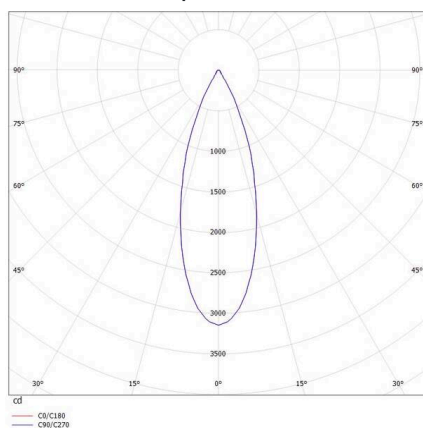

PONTOS

305-619936w27k

PONTOS ROUND SPOT ENCASTRÉ en aluminium, blanc, RAL 9003, angle de rayonnement 36°, émission direct, pivotant sur 30°, sans driver, max. 350mA, gradation: voir driver, IP44/IP20

ILLUSTRATION

DONNÉES TECHNIQUES

Ampoule	LED 13W
Flux lumineux [lm]	805/1245
Courant secondaire [mA]	350
Température de couleur	2700K
CRI	>80
Driver	sans driver
Gradation	voir driver
Emission de lumière	direct
Angle de rayonnement	36°
Tension	36 VDC
Hauteur [mm]	83
Diamètre [mm]	90
Dimension de la découpe plafond [mm]	83
Profondeur d'encastrement [mm]	119
Type de protection	IP44/IP20
Classe de protection	classe de protection III
Matériau	aluminium
Couleur du luminaire	blanc
RAL	9003
Durée de vie [h]	L80 B10 50 000
Classe d'efficacité énergétique	E
Poids net [kg]	0,24
EAN numéro	9010506044966

COURBE PHOTOMÉTRIQUE

Label énergie

Les valeurs indiquées sont des valeurs assignées. La puissance et le flux lumineux sous soumis à une tolérance d'environ 10 %. Tolérance de la température de couleur: +/- 150 K. Sauf indication contraire, les valeurs s'appliquent à une température ambiante de 25 °C.