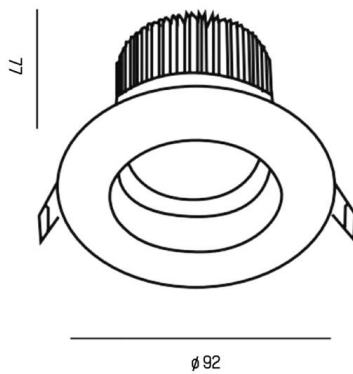

PONTOS

305-619936w27k

PONTOS ROUND EINBAUSTRALER aus Aluminium, weiß, ähnlich RAL 9003, Ausstrahlwinkel 36°, Lichtaustritt direkt, schwenkbar 30°, ohne Betriebsgerät, max. 350mA, Dimmbarkeit: siehe Betriebsgerät, IP44/IP20,

SKIZZE

TECHNISCHE DETAILS

| | |
|---------------------------|---------------------|
| Leuchtmittel | LED 13W |
| Lichtstrom [lm] | 805/1245 |
| Strom sekundärseitig [mA] | 350 |
| Lichtfarbe | 2700K |
| CRI | >80 |
| Betriebsgerät | ohne Betriebsgerät |
| Dimmbarkeit | siehe Betriebsgerät |
| Lichtaustritt | direkt |
| Ausstrahlwinkel | 36° |
| Spannung | 36 VDC |
| Höhe [mm] | 83 |
| Durchmesser [mm] | 90 |
| Deckenausschnitt [mm] | 83 |
| Einbautiefe [mm] | 119 |
| Schutzart | IP44/IP20 |
| Schutzklasse | Schutzklasse III |
| Material | Aluminium |
| Farbe Leuchte | weiß |
| RAL | 9003 |
| Lebensdauer [h] | L80 B10 50 000 |
| Energieeffizienzklasse | E |
| Nettogewicht [kg] | 0,24 |
| EAN-Nummer | 9010506044966 |

LICHTVERTEILUNGSKURVE

Energie Label

Die Werte sind Bemessungswerte. Leistung und Lichtstrom unterliegen initial einer Toleranz von +/- 10%.
Toleranz der Farbtemperatur: +/- 150 K. Die Werte gelten, wenn nicht anders angegeben, für eine Umgebungstemperatur von 25°C.