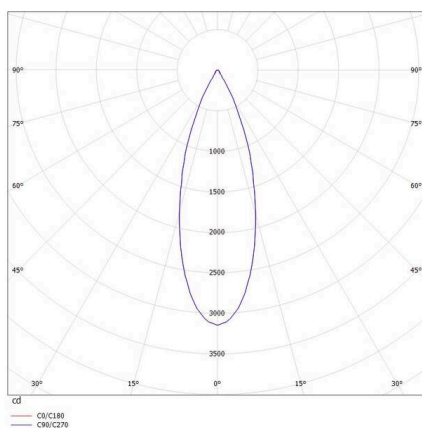

PONTOS

305-619936w27k

PONTOS ROUND EINBAUSTRALER aus Aluminium, weiß, ähnlich RAL 9003, Ausstrahlwinkel 36°, Lichtaustritt direkt, schwenkbar 30°, ohne Betriebsgerät, max. 350mA, Dimmbarkeit: siehe Betriebsgerät, IP44/IP20,

SKIZZE

TECHNISCHE DETAILS

| | |
|---------------------------|---------------------|
| Leuchtmittel | LED 13W |
| Lichtstrom [lm] | 805/1245 |
| Strom sekundärseitig [mA] | 350 |
| Lichtfarbe | 2700K |
| CRI | >80 |
| Betriebsgerät | ohne Betriebsgerät |
| Dimmbarkeit | siehe Betriebsgerät |
| Lichtaustritt | direkt |
| Ausstrahlwinkel | 36° |
| Spannung | 36 VDC |
| Höhe [mm] | 83 |
| Durchmesser [mm] | 90 |
| Deckenausschnitt [mm] | 83 |
| Einbautiefe [mm] | 119 |
| Schutzart | IP44/IP20 |
| Schutzklasse | Schutzklasse III |
| Material | Aluminium |
| Farbe Leuchte | weiß |
| RAL | 9003 |
| Lebensdauer [h] | L80 B10 50 000 |
| Energieeffizienzklasse | E |
| Nettogewicht [kg] | 0,24 |
| EAN-Nummer | 9010506044966 |

LICHTVERTEILUNGSKURVE

Energie Label

Die Werte sind Bemessungswerte. Leistung und Lichtstrom unterliegen initial einer Toleranz von +/- 10%.
Toleranz der Farbtemperatur: +/- 150 K. Die Werte gelten, wenn nicht anders angegeben, für eine Umgebungstemperatur von 25°C.