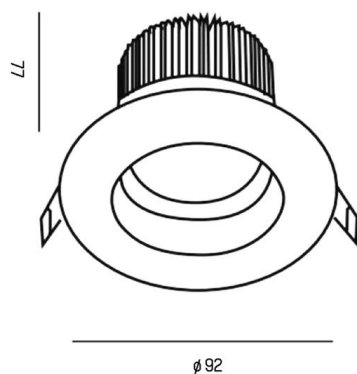

PONTOS

305-619936w

PONTOS ROUND SPOT ENCASTRÉ en aluminium, blanc, RAL 9003, angle de rayonnement 36°, émission direct, pivotant sur 30°, sans driver, max. 350mA, gradation: voir driver, IP44/IP20

ILLUSTRATION

COURBE PHOTOMÉTRIQUE

DONNÉES TECHNIQUES

Ampoule	LED 13W
Flux lumineux [lm]	840/1280
Courant secondaire [mA]	350
Température de couleur	3000K
CRI	>80
Driver	sans driver
Gradation	voir driver
Emission de lumière	direct
Angle de rayonnement	36°
Tension	36 VDC
Hauteur [mm]	83
Diamètre [mm]	90
Dimension de la découpe plafond [mm]	83
Profondeur d'encastrement [mm]	119
Type de protection	IP44/IP20
Classe de protection	classe de protection III
Matériau	aluminium
Couleur du luminaire	blanc
RAL	9003
Durée de vie [h]	L80 B10 50 000
Classe d'efficacité énergétique	E
Poids net [kg]	0,29
EAN numéro	9010506044959