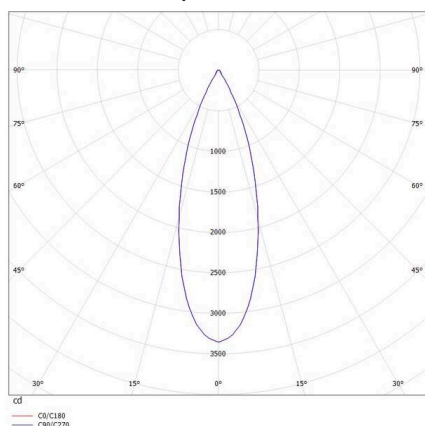

PONTOS

305-619936w

PONTOS ROUND SPOT ENCASTRÉ en aluminium, blanc, RAL 9003, angle de rayonnement 36°, émission direct, pivotant sur 30°, sans driver, max. 350mA, gradation: voir driver, IP44/IP20

ILLUSTRATION

COURBE PHOTOMÉTRIQUE

DONNÉES TECHNIQUES

Ampoule	LED 13W
Flux lumineux [lm]	840/1280
Courant secondaire [mA]	350
Température de couleur	3000K
CRI	>80
Driver	sans driver
Gradation	voir driver
Emission de lumière	direct
Angle de rayonnement	36°
Tension	36 VDC
Hauteur [mm]	83
Diamètre [mm]	90
Dimension de la découpe plafond [mm]	83
Profondeur d'encastrement [mm]	119
Type de protection	IP44/IP20
Classe de protection	classe de protection III
Matériau	aluminium
Couleur du luminaire	blanc
RAL	9003
Durée de vie [h]	L80 B10 50 000
Classe d'efficacité énergétique	E
Poids net [kg]	0,29
EAN numéro	9010506044959

Label énergie

Les valeurs indiquées sont des valeurs assignées. La puissance et le flux lumineux sous soumis à une tolérance d'environ 10 %.
Tolérance de la température de couleur: +/- 150 K. Sauf indication contraire, les valeurs s'appliquent à une température ambiante de 25 °C.