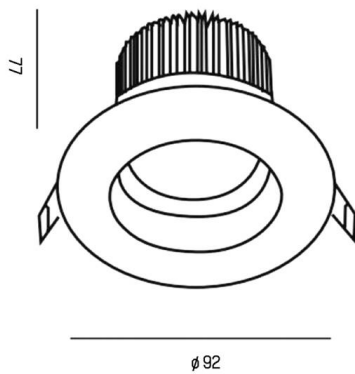

PONTOS

305-619936w

PONTOS ROUND EINBAUSTRALER aus Aluminium, weiß, ähnlich RAL 9003, Ausstrahlwinkel 36°, Lichtaustritt direkt, schwenkbar 30°, ohne Betriebsgerät, max. 350mA, Dimmbarkeit: siehe Betriebsgerät, IP44/IP20,

SKIZZE

TECHNISCHE DETAILS

Leuchtmittel	LED 13W
Lichtstrom [lm]	840/1280
Strom sekundärseitig [mA]	350
Lichtfarbe	3000K
CRI	>80
Betriebsgerät	ohne Betriebsgerät
Dimmbarkeit	siehe Betriebsgerät
Lichtaustritt	direkt
Ausstrahlwinkel	36°
Spannung	36 VDC
Höhe [mm]	83
Durchmesser [mm]	90
Deckenausschnitt [mm]	83
Einbautiefe [mm]	119
Schutzart	IP44/IP20
Schutzklasse	Schutzklasse III
Material	Aluminium
Farbe Leuchte	weiß
RAL	9003
Lebensdauer [h]	L80 B10 50 000
Energieeffizienzklasse	E
Nettogewicht [kg]	0,29
EAN-Nummer	9010506044959

LICHTVERTEILUNGSKURVE

Energie Label

Die Werte sind Bemessungswerte. Leistung und Lichtstrom unterliegen initial einer Toleranz von +/- 10%.
Toleranz der Farbtemperatur: +/- 150 K. Die Werte gelten, wenn nicht anders angegeben, für eine Umgebungstemperatur von 25°C.