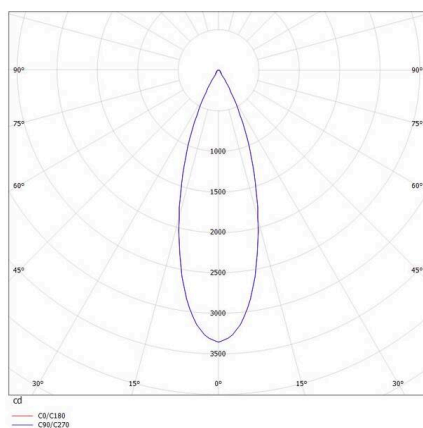

PONTOS

305-619936w

PONTOS ROUND EINBAUSTRALER aus Aluminium, weiß, ähnlich RAL 9003, Ausstrahlwinkel 36°, Lichtaustritt direkt, schwenkbar 30°, ohne Betriebsgerät, max. 350mA, Dimmbarkeit: siehe Betriebsgerät, IP44/IP20,

SKIZZE

TECHNISCHE DETAILS

Leuchtmittel	LED 13W
Lichtstrom [lm]	840/1280
Strom sekundärseitig [mA]	350
Lichtfarbe	3000K
CRI	>80
Betriebsgerät	ohne Betriebsgerät
Dimmbarkeit	siehe Betriebsgerät
Lichtaustritt	direkt
Ausstrahlwinkel	36°
Spannung	36 VDC
Höhe [mm]	83
Durchmesser [mm]	90
Deckenausschnitt [mm]	83
Einbautiefe [mm]	119
Schutzart	IP44/IP20
Schutzklasse	Schutzklasse III
Material	Aluminium
Farbe Leuchte	weiß
RAL	9003
Lebensdauer [h]	L80 B10 50 000
Energieeffizienzklasse	E
Nettogewicht [kg]	0,29
EAN-Nummer	9010506044959

LICHTVERTEILUNGSKURVE

Energie Label

Die Werte sind Bemessungswerte. Leistung und Lichtstrom unterliegen initial einer Toleranz von +/- 10%.
Toleranz der Farbtemperatur: +/- 150 K. Die Werte gelten, wenn nicht anders angegeben, für eine Umgebungstemperatur von 25°C.