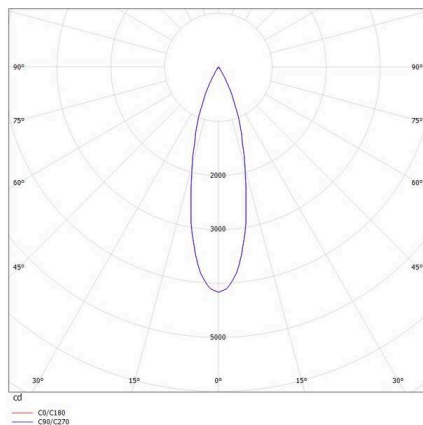

## PONTOS

305-619924w40k

PONTOS ROUND SPOT ENCASTRÉ en aluminium, blanc, RAL 9003, angle de rayonnement 24°, émission direct, pivotant sur 30°, sans driver, max. 350mA, gradation: voir driver, IP44/IP20

## ILLUSTRATION

## DONNÉES TECHNIQUES

Ampoule	LED 13W
Flux lumineux [lm]	840/1280
Courant secondaire [mA]	350
Température de couleur	4000K
CRI	>80
Driver	sans driver
Gradation	voir driver
Emission de lumière	direct
Angle de rayonnement	24°
Tension	36 VDC
Hauteur [mm]	83
Diamètre [mm]	90
Dimension de la découpe plafond [mm]	83
Profondeur d'encastrement [mm]	119
Type de protection	IP44/IP20
Classe de protection	classe de protection III
Matériau	aluminium
Couleur du luminaire	blanc
RAL	9003
Durée de vie [h]	L80 B10 50 000
Classe d'efficacité énergétique	E
Poids net [kg]	0,24
EAN numéro	9010506044911

## COURBE PHOTOMÉTRIQUE

Label énergie

Les valeurs indiquées sont des valeurs assignées. La puissance et le flux lumineux sous soumis à une tolérance d'environ 10 %.  
Tolérance de la température de couleur: +/- 150 K. Sauf indication contraire, les valeurs s'appliquent à une température ambiante de 25 °C.