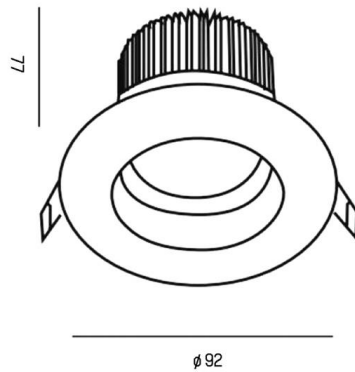

## PONTOS

305-619924w40k

PONTOS ROUND SPOT ENCASTRÉ en aluminium, blanc, RAL 9003, angle de rayonnement 24°, émission direct, pivotant sur 30°, sans driver, max. 350mA, gradation: voir driver, IP44/IP20

## ILLUSTRATION

## DONNÉES TECHNIQUES

Ampoule	LED 13W
Flux lumineux [lm]	840/1280
Courant secondaire [mA]	350
Température de couleur	4000K
CRI	>80
Driver	sans driver
Gradation	voir driver
Emission de lumière	direct
Angle de rayonnement	24°
Tension	36 VDC
Hauteur [mm]	83
Diamètre [mm]	90
Dimension de la découpe plafond [mm]	83
Profondeur d'encastrement [mm]	119
Type de protection	IP44/IP20
Classe de protection	classe de protection III
Matériau	aluminium
Couleur du luminaire	blanc
RAL	9003
Durée de vie [h]	L80 B10 50 000
Classe d'efficacité énergétique	E
Poids net [kg]	0,24
EAN numéro	9010506044911

## COURBE PHOTOMÉTRIQUE

Label énergie

Les valeurs indiquées sont des valeurs assignées. La puissance et le flux lumineux sous soumis à une tolérance d'environ 10 %.  
Tolérance de la température de couleur: +/- 150 K. Sauf indication contraire, les valeurs s'appliquent à une température ambiante de 25 °C.