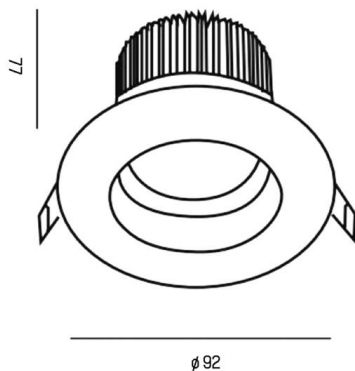

PONTOS

305-619924w40k

PONTOS ROUND EINBAUSTRALER aus Aluminium, weiß, ähnlich RAL 9003, Ausstrahlwinkel 24°, Lichtaustritt direkt, schwenkbar 30°, ohne Betriebsgerät, max. 350mA, Dimmbarkeit: siehe Betriebsgerät, IP44/IP20,

SKIZZE

TECHNISCHE DETAILS

Leuchtmittel	LED 13W
Lichtstrom [lm]	840/1280
Strom sekundärseitig [mA]	350
Lichtfarbe	4000K
CRI	>80
Betriebsgerät	ohne Betriebsgerät
Dimmbarkeit	siehe Betriebsgerät
Lichtaustritt	direkt
Ausstrahlwinkel	24°
Spannung	36 VDC
Höhe [mm]	83
Durchmesser [mm]	90
Deckenausschnitt [mm]	83
Einbautiefe [mm]	119
Schutzart	IP44/IP20
Schutzklasse	Schutzklasse III
Material	Aluminium
Farbe Leuchte	weiß
RAL	9003
Lebensdauer [h]	L80 B10 50 000
Energieeffizienzklasse	E
Nettogewicht [kg]	0,24
EAN-Nummer	9010506044911

LICHTVERTEILUNGSKURVE

Energie Label

Die Werte sind Bemessungswerte. Leistung und Lichtstrom unterliegen initial einer Toleranz von +/- 10%.
Toleranz der Farbtemperatur: +/- 150 K. Die Werte gelten, wenn nicht anders angegeben, für eine Umgebungstemperatur von 25°C.