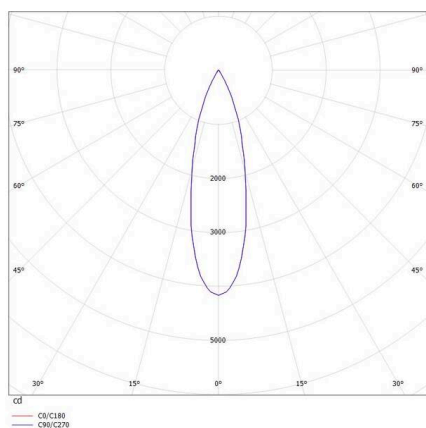

PONTOS

305-619924w40k

PONTOS ROUND EINBAUSTRALER aus Aluminium, weiß, ähnlich RAL 9003, Ausstrahlwinkel 24°, Lichtaustritt direkt, schwenkbar 30°, ohne Betriebsgerät, max. 350mA, Dimmbarkeit: siehe Betriebsgerät, IP44/IP20,

SKIZZE

TECHNISCHE DETAILS

Leuchtmittel	LED 13W
Lichtstrom [lm]	840/1280
Strom sekundärseitig [mA]	350
Lichtfarbe	4000K
CRI	>80
Betriebsgerät	ohne Betriebsgerät
Dimmbarkeit	siehe Betriebsgerät
Lichtaustritt	direkt
Ausstrahlwinkel	24°
Spannung	36 VDC
Höhe [mm]	83
Durchmesser [mm]	90
Deckenausschnitt [mm]	83
Einbautiefe [mm]	119
Schutzart	IP44/IP20
Schutzklasse	Schutzklasse III
Material	Aluminium
Farbe Leuchte	weiß
RAL	9003
Lebensdauer [h]	L80 B10 50 000
Energieeffizienzklasse	E
Nettogewicht [kg]	0,24
EAN-Nummer	9010506044911

LICHTVERTEILUNGSKURVE

Energie Label

Die Werte sind Bemessungswerte. Leistung und Lichtstrom unterliegen initial einer Toleranz von +/- 10%.
Toleranz der Farbtemperatur: +/- 150 K. Die Werte gelten, wenn nicht anders angegeben, für eine Umgebungstemperatur von 25°C.