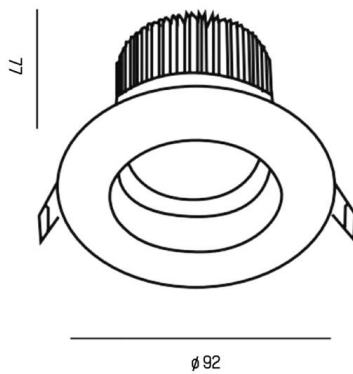

PONTOS

305-619924w27k

PONTOS ROUND EINBAUSTRALER aus Aluminium, weiß, ähnlich RAL 9003, Ausstrahlwinkel 24°, Lichtaustritt direkt, schwenkbar 30°, ohne Betriebsgerät, max. 350mA, Dimmbarkeit: siehe Betriebsgerät, IP44/IP20,

SKIZZE

TECHNISCHE DETAILS

Leuchtmittel	LED 13W
Lichtstrom [lm]	805/1245
Strom sekundärseitig [mA]	350
Lichtfarbe	2700K
CRI	>80
Betriebsgerät	ohne Betriebsgerät
Dimmbarkeit	siehe Betriebsgerät
Lichtaustritt	direkt
Ausstrahlwinkel	24°
Spannung	36 VDC

Höhe [mm]	83
Durchmesser [mm]	90
Deckenausschnitt [mm]	83
Einbautiefe [mm]	119
Schutzart	IP44/IP20
Schutzklasse	Schutzklasse III

Material	Aluminium
Farbe Leuchte	weiß
RAL	9003
Lebensdauer [h]	L80 B10 50 000
Energieeffizienzklasse	E

Nettogewicht [kg]	0,24
EAN-Nummer	9010506044904

LICHTVERTEILUNGSKURVE

Energie Label

Die Werte sind Bemessungswerte. Leistung und Lichtstrom unterliegen initial einer Toleranz von +/- 10%.  
Toleranz der Farbtemperatur: +/- 150 K. Die Werte gelten, wenn nicht anders angegeben, für eine Umgebungstemperatur von 25°C.