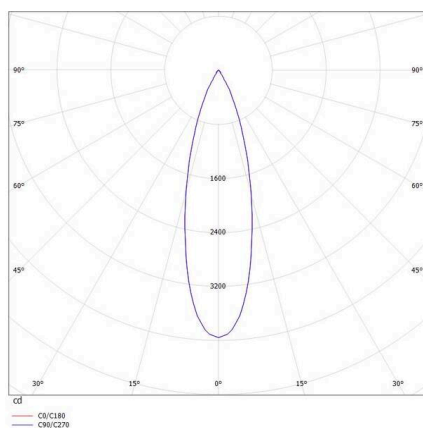

SKIZZE

TECHNISCHE DETAILS

Leuchtmittel	LED 13W
Lichtstrom [lm]	805/1245
Strom sekundärseitig [mA]	350
Lichtfarbe	2700K
CRI	>80
Betriebsgerät	ohne Betriebsgerät
Dimmbarkeit	siehe Betriebsgerät
Lichtaustritt	direkt
Ausstrahlwinkel	24°
Spannung	36 VDC

Höhe [mm]	83
Durchmesser [mm]	90
Deckenausschnitt [mm]	83
Einbautiefe [mm]	119
Schutzart	IP44/IP20
Schutzklasse	Schutzklasse III

Material	Aluminium
Farbe Leuchte	weiß
RAL	9003
Lebensdauer [h]	L80 B10 50 000
Energieeffizienzklasse	E

Nettogewicht [kg]	0,24
EAN-Nummer	9010506044904

LICHTVERTEILUNGSKURVE

Energie Label

Die Werte sind Bemessungswerte. Leistung und Lichtstrom unterliegen initial einer Toleranz von +/- 10%.  
Toleranz der Farbtemperatur: +/- 150 K. Die Werte gelten, wenn nicht anders angegeben, für eine Umgebungstemperatur von 25°C.