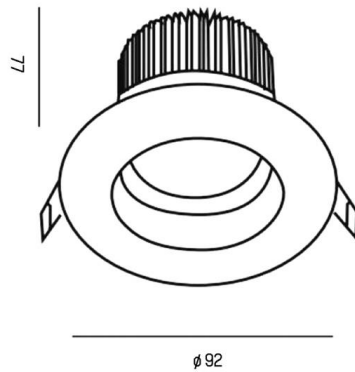

PONTOS

305-619924w

PONTOS ROUND SPOT ENCASTRÉ en aluminium, blanc, RAL 9003, angle de rayonnement 24°, émission direct, pivotant sur 30°, sans driver, max. 350mA, gradation: voir driver, IP44/IP20

ILLUSTRATION

DONNÉES TECHNIQUES

Ampoule	LED 13W
Flux lumineux [lm]	840/1280
Courant secondaire [mA]	350
Température de couleur	3000K
CRI	>80
Driver	sans driver
Gradation	voir driver
Emission de lumière	direct
Angle de rayonnement	24°
Tension	36 VDC
Hauteur [mm]	83
Diamètre [mm]	90
Dimension de la découpe plafond [mm]	83
Profondeur d'encastrement [mm]	119
Type de protection	IP44/IP20
Classe de protection	classe de protection III
Matériau	aluminium
Couleur du luminaire	blanc
RAL	9003
Durée de vie [h]	L80 B10 50 000
Classe d'efficacité énergétique	E
Poids net [kg]	0,20
EAN numéro	9010506044898

COURBE PHOTOMÉTRIQUE

Label énergie

Les valeurs indiquées sont des valeurs assignées. La puissance et le flux lumineux sous soumis à une tolérance d'environ 10 %.
Tolérance de la température de couleur: +/- 150 K. Sauf indication contraire, les valeurs s'appliquent à une température ambiante de 25 °C.