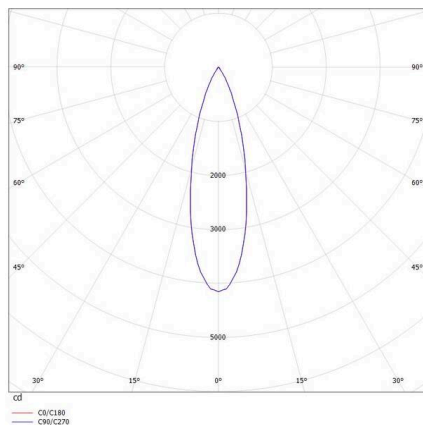

PONTOS

305-619924w

PONTOS ROUND SPOT ENCASTRÉ en aluminium, blanc, RAL 9003, angle de rayonnement 24°, émission direct, pivotant sur 30°, sans driver, max. 350mA, gradation: voir driver, IP44/IP20

ILLUSTRATION

DONNÉES TECHNIQUES

Ampoule	LED 13W
Flux lumineux [lm]	840/1280
Courant secondaire [mA]	350
Température de couleur	3000K
CRI	>80
Driver	sans driver
Gradation	voir driver
Emission de lumière	direct
Angle de rayonnement	24°
Tension	36 VDC
Hauteur [mm]	83
Diamètre [mm]	90
Dimension de la découpe plafond [mm]	83
Profondeur d'encastrement [mm]	119
Type de protection	IP44/IP20
Classe de protection	classe de protection III
Matériau	aluminium
Couleur du luminaire	blanc
RAL	9003
Durée de vie [h]	L80 B10 50 000
Classe d'efficacité énergétique	E
Poids net [kg]	0,20
EAN numéro	9010506044898

COURBE PHOTOMÉTRIQUE

Label énergie

Les valeurs indiquées sont des valeurs assignées. La puissance et le flux lumineux sous soumis à une tolérance d'environ 10 %.
Tolérance de la température de couleur: +/- 150 K. Sauf indication contraire, les valeurs s'appliquent à une température ambiante de 25 °C.