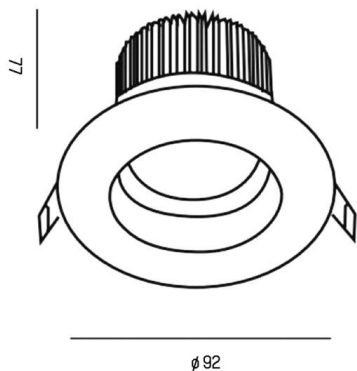

PONTOS

305-619924w

PONTOS ROUND EINBAUSTRALER aus Aluminium, weiß, ähnlich RAL 9003, Ausstrahlwinkel 24°, Lichtaustritt direkt, schwenkbar 30°, ohne Betriebsgerät, max. 350mA, Dimmbarkeit: siehe Betriebsgerät, IP44/IP20,

SKIZZE

TECHNISCHE DETAILS

Leuchtmittel	LED 13W
Lichtstrom [lm]	840/1280
Strom sekundärseitig [mA]	350
Lichtfarbe	3000K
CRI	>80
Betriebsgerät	ohne Betriebsgerät
Dimmbarkeit	siehe Betriebsgerät
Lichtaustritt	direkt
Ausstrahlwinkel	24°
Spannung	36 VDC
Höhe [mm]	83
Durchmesser [mm]	90
Deckenausschnitt [mm]	83
Einbautiefe [mm]	119
Schutzart	IP44/IP20
Schutzklasse	Schutzklasse III
Material	Aluminium
Farbe Leuchte	weiß
RAL	9003
Lebensdauer [h]	L80 B10 50 000
Energieeffizienzklasse	E
Nettogewicht [kg]	0,20
EAN-Nummer	9010506044898

LICHTVERTEILUNGSKURVE

Energie Label

Die Werte sind Bemessungswerte. Leistung und Lichtstrom unterliegen initial einer Toleranz von +/- 10%.
Toleranz der Farbtemperatur: +/- 150 K. Die Werte gelten, wenn nicht anders angegeben, für eine Umgebungstemperatur von 25°C.