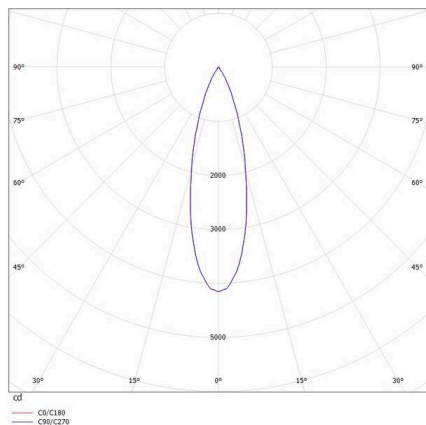

PONTOS

305-619924w

PONTOS ROUND EINBAUSTRALER aus Aluminium, weiß, ähnlich RAL 9003, Ausstrahlwinkel 24°, Lichtaustritt direkt, schwenkbar 30°, ohne Betriebsgerät, max. 350mA, Dimmbarkeit: siehe Betriebsgerät, IP44/IP20,

SKIZZE

TECHNISCHE DETAILS

Leuchtmittel	LED 13W
Lichtstrom [lm]	840/1280
Strom sekundärseitig [mA]	350
Lichtfarbe	3000K
CRI	>80
Betriebsgerät	ohne Betriebsgerät
Dimmbarkeit	siehe Betriebsgerät
Lichtaustritt	direkt
Ausstrahlwinkel	24°
Spannung	36 VDC
Höhe [mm]	83
Durchmesser [mm]	90
Deckenausschnitt [mm]	83
Einbautiefe [mm]	119
Schutzart	IP44/IP20
Schutzklasse	Schutzklasse III
Material	Aluminium
Farbe Leuchte	weiß
RAL	9003
Lebensdauer [h]	L80 B10 50 000
Energieeffizienzklasse	E
Nettogewicht [kg]	0,20
EAN-Nummer	9010506044898

LICHTVERTEILUNGSKURVE

Energie Label

Die Werte sind Bemessungswerte. Leistung und Lichtstrom unterliegen initial einer Toleranz von +/- 10%.
Toleranz der Farbtemperatur: +/- 150 K. Die Werte gelten, wenn nicht anders angegeben, für eine Umgebungstemperatur von 25°C.