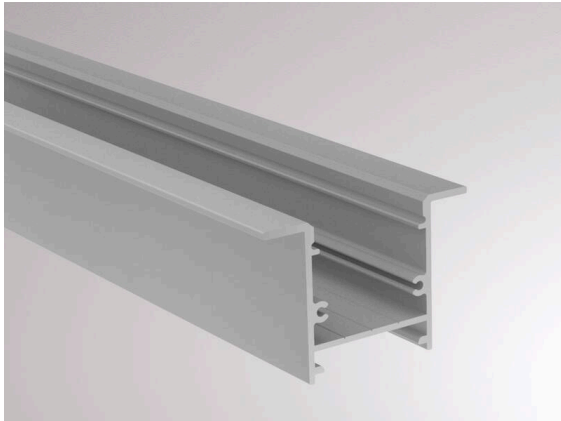

MAXI PROFIL

600-e205s

MAXI EINBAU LED STRIP PROFILE aus Aluminium, aluminium eloxiert, IP20,

TECHNISCHE DETAILS

Länge [mm]	2000
Breite [mm]	37
Höhe [mm]	25
Deckenausschnitt [mm]	24mm x L-3mm
Einbautiefe [mm]	30
Schutzart	IP20
Material	Aluminium
Farbe Leuchte	aluminium eloxiert
Nettogewicht [kg]	0,57
EAN-Nummer	9010506028034