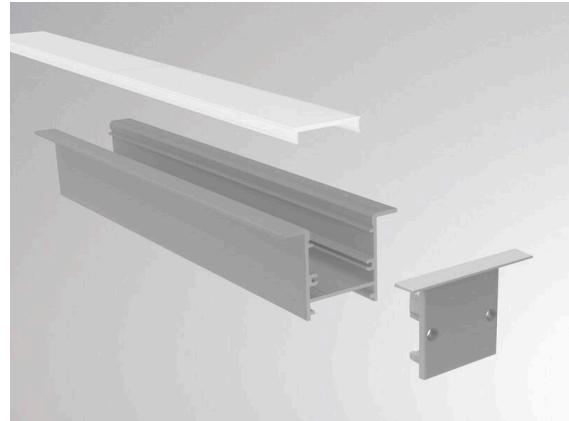

MAXI PROFIL

600-e205s

MAXI EINBAU LED STRIP PROFILE aus Aluminium, aluminium eloxiert, IP20,

TECHNISCHE DETAILS

Länge [mm]	2000
Breite [mm]	37
Höhe [mm]	25
Deckenausschnitt [mm]	24mm x L-3mm
Einbautiefe [mm]	30
Schutzart	IP20
Material	Aluminium
Farbe Leuchte	aluminium eloxiert
Nettogewicht [kg]	0,57
EAN-Nummer	9010506028034