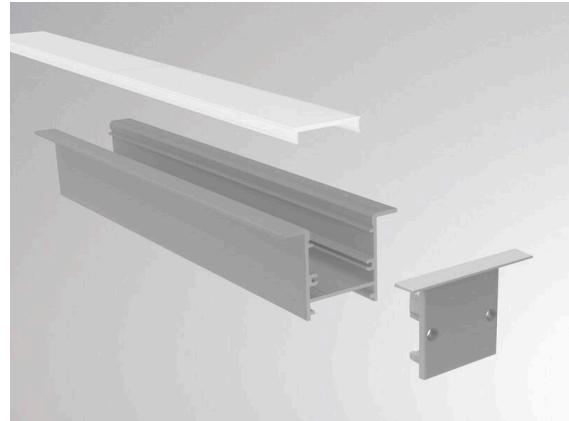

**MAXI PROFIL**

**600-e205b**

MAXI EINBAU LED STRIP PROFILE aus Aluminium, schwarz, ähnlich RAL 9005, IP20,

**TECHNISCHE DETAILS**

Länge [mm]	2000
Breite [mm]	37
Höhe [mm]	25
Deckenausschnitt [mm]	24mm x L-3mm
Einbautiefe [mm]	30
Schutzart	IP20
Material	Aluminium
Farbe Leuchte	schwarz
RAL	9005
Nettogewicht [kg]	0,66
EAN-Nummer	9010506028041