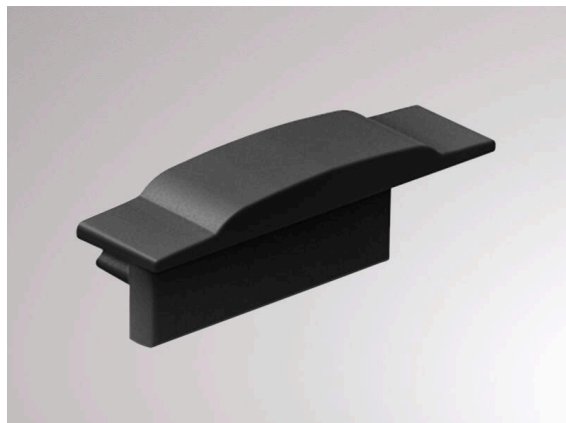

MINI 17 PROFIL

600-eeek203b

TECHNISCHE DETAILS

Länge [mm]	6
Breite [mm]	24
Höhe [mm]	9
Schutzart	IP20
Material	Kunststoff
Farbe Leuchte	schwarz
Nettogewicht [kg]	0,00
EAN-Nummer	9010506037470

Energie Label