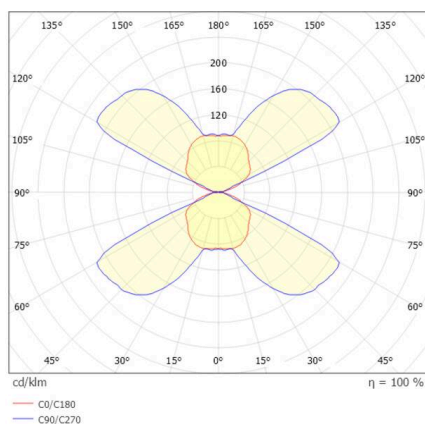

**NOVEL**

**472-3929050**

NOVEL W WANDAUFBAULEUCHTE aus Aluminium, weiß, ähnlich RAL 9003, Lichtaustritt direkt/- indirekt, mit Betriebsgerät, Dimmbarkeit: nicht dimmbar, IP20,

**SKIZZE**

**TECHNISCHE DETAILS**

Leuchtmittel	LED
Systemleistung [W]	8
Lichtstrom [lm]	590
Lichtfarbe	3000K
CRI	>90
Betriebsgerät	mit Betriebsgerät
Dimmbarkeit	nicht dimmbar
Lichtaustritt	direkt/- indirekt
Spannung	220-240V 50/60Hz
Länge [mm]	100
Breite [mm]	100
Höhe [mm]	100
Schutzart	IP20
Schutzklasse	Schutzklasse I
Material	Aluminium
Farbe Leuchte	weiß
RAL	9003
Lebensdauer [h]	L80 B10 20 000
Energieeffizienzklasse	D
Nettogewicht [kg]	0,70
EAN-Nummer	9010506027211

**LICHTVERTEILUNGSKURVE**

Energie Label

Die Werte sind Bemessungswerte. Leistung und Lichtstrom unterliegen initial einer Toleranz von +/- 10%. Toleranz der Farbtemperatur: +/- 150 K. Die Werte gelten, wenn nicht anders angegeben, für eine Umgebungstemperatur von 25°C.