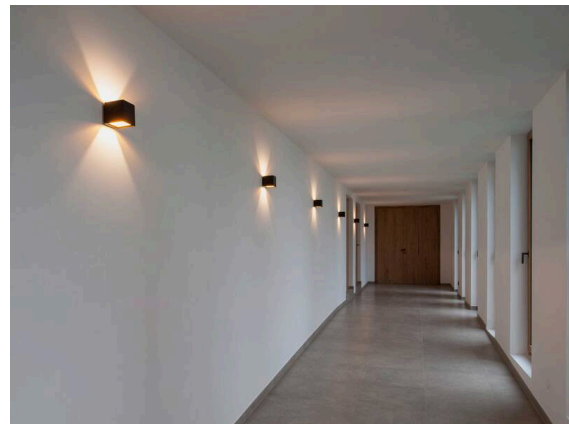

**NOVEL**

**472-3929050**

NOVEL W WANDAUFBAULEUCHTE aus Aluminium, weiß, ähnlich RAL 9003, Lichtaustritt direkt/- indirekt, mit Betriebsgerät, Dimmbarkeit: nicht dimmbar, IP20,

**SKIZZE**

**TECHNISCHE DETAILS**