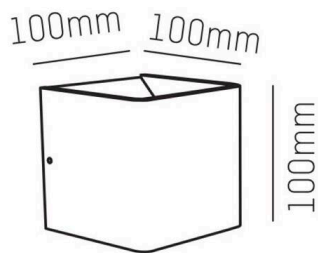

**NOVEL**

**472-3929050**

NOVEL W WANDAUFBAULEUCHTE aus Aluminium, weiß, ähnlich RAL 9003, Lichtaustritt direkt/- indirekt, mit Betriebsgerät, Dimmbarkeit: nicht dimmbar, IP20,

**SKIZZE**

**TECHNISCHE DETAILS**

Leuchtmittel	LED
Systemleistung [W]	8
Lichtstrom [lm]	590
Lichtfarbe	3000K
CRI	>90
Betriebsgerät	mit Betriebsgerät
Dimmbarkeit	nicht dimmbar
Lichtaustritt	direkt/- indirekt
Spannung	220-240V 50/60Hz
Länge [mm]	100
Breite [mm]	100
Höhe [mm]	100
Schutzart	IP20
Schutzklasse	Schutzklasse I
Material	Aluminium
Farbe Leuchte	weiß
RAL	9003
Lebensdauer [h]	L80 B10 20 000
Energieeffizienzklasse	D
Nettogewicht [kg]	0,70
EAN-Nummer	9010506027211

**LICHTVERTEILUNGSKURVE**

Energie Label

Die Werte sind Bemessungswerte. Leistung und Lichtstrom unterliegen initial einer Toleranz von +/- 10%. Toleranz der Farbtemperatur: +/- 150 K. Die Werte gelten, wenn nicht anders angegeben, für eine Umgebungstemperatur von 25°C.