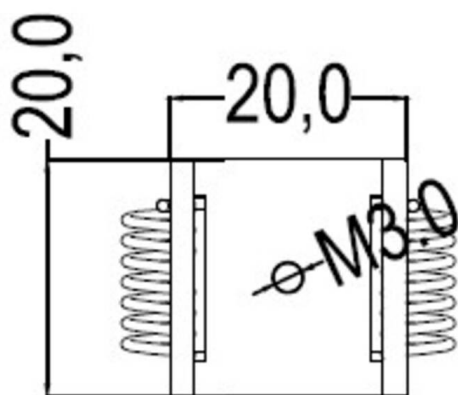

MIDI PROFIL

600-emc204

DETTAGLI TECNICI

Lunghezza [mm]	20
Larghezza [mm]	20
Altezza [mm]	13
Classe di protezione	IP20
Materiale	acciaio inossidabile
Peso netto [kg]	0,03
EAN numero	9010506465389

Etichetta energetica

DISEGNO

I valori indicati sono nominali. Tolleranza della potenza e del flusso luminoso +/- 10%.
Tolleranza della temperatura colore: +/- 150 K. I valori sono riferiti ad una temperatura ambiente di 25°C, salvo diversa indicazione.