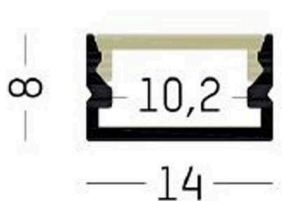

ILLUSTRATION

Les valeurs indiquées sont des valeurs assignées. La puissance et le flux lumineux sous soumis à une tolérance d'environ 10 %.
Tolérance de la température de couleur: +/- 150 K. Sauf indication contraire, les valeurs s'appliquent à une température ambiante de 25 °C.