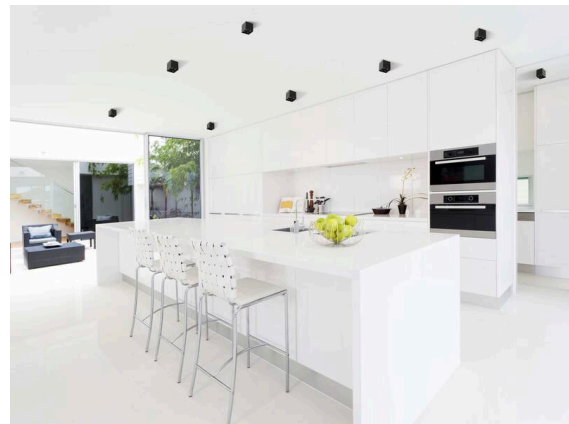

**LIRO**

**472-20083660**

LIRO SD DECKENAUFBAULEUCHTE aus Aluminium, schwarz, ähnlich RAL 9005, Ausstrahlwinkel 30°, Lichtaustritt direkt, mit Betriebsgerät, max. 700mA, Dimmbarkeit: nicht dimmbar, IP20,