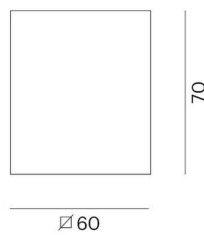

SKIZZE

TECHNISCHE DETAILS

Leuchtmittel	LED
Systemleistung [W]	10
Lichtstrom [lm]	620
Strom sekundärseitig [mA]	700
Lichtfarbe	2700K
CRI	>90
Betriebsgerät	mit Betriebsgerät
Dimmbarkeit	nicht dimmbar
Lichtaustritt	direkt
Ausstrahlwinkel	30°
Spannung	220-240V 50/60Hz

Länge [mm]	60
Breite [mm]	60
Höhe [mm]	70
Schutzart	IP20
Schutzklasse	Schutzklasse I

Material	Aluminium
Farbe Leuchte	schwarz
RAL	9005
Lebensdauer [h]	L80 B10 20 000
Energieeffizienzklasse	G

Nettogewicht [kg]	0,31
EAN-Nummer	9010506139594