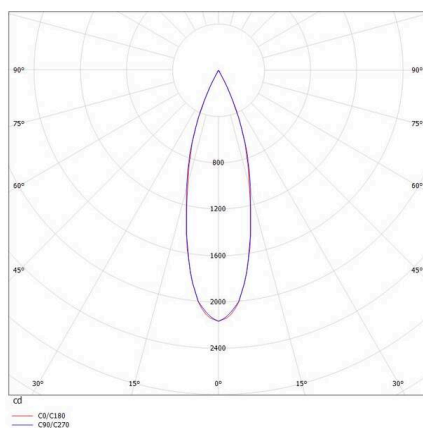

**LIRO**

**472-20083660**

LIRO SD DECKENAUFBAULEUCHTE aus Aluminium, schwarz, ähnlich RAL 9005, Ausstrahlwinkel 30°, Lichtaustritt direkt, mit Betriebsgerät, max. 700mA, Dimmbarkeit: nicht dimmbar, IP20,

**SKIZZE**

**TECHNISCHE DETAILS**

Leuchtmittel	LED
Systemleistung [W]	10
Lichtstrom [lm]	620
Strom sekundärseitig [mA]	700
Lichtfarbe	2700K
CRI	>90
Betriebsgerät	mit Betriebsgerät
Dimmbarkeit	nicht dimmbar
Lichtaustritt	direkt
Ausstrahlwinkel	30°
Spannung	220-240V 50/60Hz

Länge [mm]	60
Breite [mm]	60
Höhe [mm]	70
Schutzart	IP20
Schutzklasse	Schutzklasse I

Material	Aluminium
Farbe Leuchte	schwarz
RAL	9005
Lebensdauer [h]	L80 B10 20 000
Energieeffizienzklasse	G

Nettogewicht [kg]	0,31
EAN-Nummer	9010506139594

**LICHTVERTEILUNGSKURVE**

Energie Label

Die Werte sind Bemessungswerte. Leistung und Lichtstrom unterliegen initial einer Toleranz von +/- 10%.  
Toleranz der Farbtemperatur: +/- 150 K. Die Werte gelten, wenn nicht anders angegeben, für eine Umgebungstemperatur von 25°C.