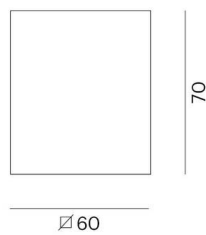

LIRO

472-20089660

LIRO SD DECKENAUFBAULEUCHE aus Aluminium, schwarz, ähnlich RAL 9005, Ausstrahlwinkel 30°, Lichtaustritt direkt, mit Betriebsgerät, max. 700mA, Dimmbarkeit: nicht dimmbar, IP20,

SKIZZE

TECHNISCHE DETAILS

Länge [mm]	60
Breite [mm]	60
Höhe [mm]	70
Schutzart	IP20
Schutzklasse	Schutzklasse I

Material	Aluminium
Farbe Leuchte	schwarz
RAL	9005
Lebensdauer [h]	L80 B10 20 000
Energieeffizienzklasse	G

Nettogewicht [kg]	0,32
EAN-Nummer	9010506139617

LICHTVERTEILUNGSKURVE

Energie Label

Die Werte sind Bemessungswerte. Leistung und Lichtstrom unterliegen initial einer Toleranz von +/- 10%.
Toleranz der Farbtemperatur: +/- 150 K. Die Werte gelten, wenn nicht anders angegeben, für eine Umgebungstemperatur von 25°C.