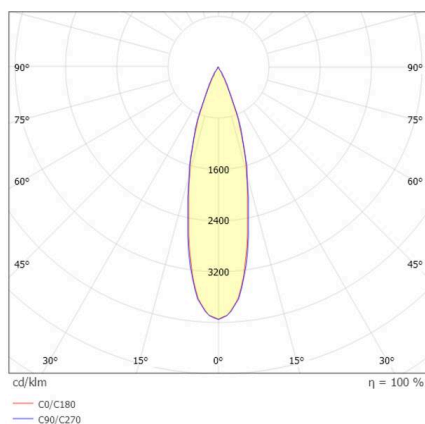

LIRO

472-20089660

LIRO SD DECKENAUFBAULEUCHE aus Aluminium, schwarz, ähnlich RAL 9005, Ausstrahlwinkel 30°, Lichtaustritt direkt, mit Betriebsgerät, max. 700mA, Dimmbarkeit: nicht dimmbar, IP20,

SKIZZE

TECHNISCHE DETAILS

Leuchtmittel	LED
Systemleistung [W]	10
Lichtstrom [lm]	590
Strom sekundärseitig [mA]	700
Lichtfarbe	3000K
CRI	>90
Betriebsgerät	mit Betriebsgerät
Dimmbarkeit	nicht dimmbar
Lichtaustritt	direkt
Ausstrahlwinkel	30°
Spannung	220-240V 50/60Hz

Länge [mm]	60
Breite [mm]	60
Höhe [mm]	70
Schutzart	IP20
Schutzklasse	Schutzklasse I

Material	Aluminium
Farbe Leuchte	schwarz
RAL	9005
Lebensdauer [h]	L80 B10 20 000
Energieeffizienzklasse	G

Nettogewicht [kg]	0,32
EAN-Nummer	9010506139617

LICHTVERTEILUNGSKURVE

Energie Label

Die Werte sind Bemessungswerte. Leistung und Lichtstrom unterliegen initial einer Toleranz von +/- 10%.
Toleranz der Farbtemperatur: +/- 150 K. Die Werte gelten, wenn nicht anders angegeben, für eine Umgebungstemperatur von 25°C.