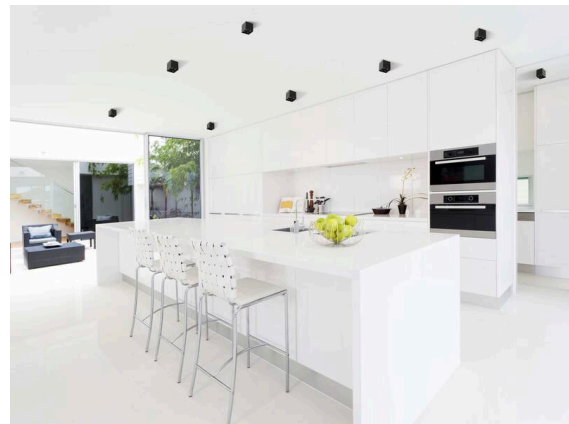

LIRO

472-20089660

LIRO SD DECKENAUFBAULEUCHE aus Aluminium, schwarz, ähnlich RAL 9005, Ausstrahlwinkel 30°, Lichtaustritt direkt, mit Betriebsgerät, max. 700mA, Dimmbarkeit: nicht dimmbar, IP20,

SKIZZE

TECHNISCHE DETAILS