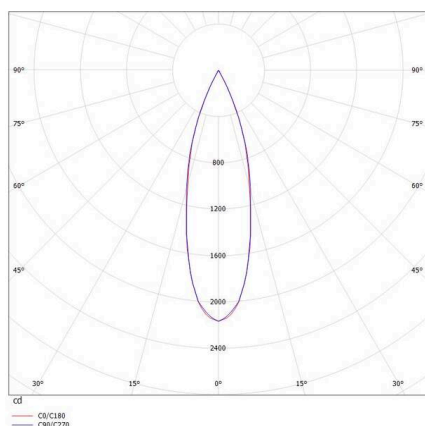

TECHNISCHE DETAILS

Leuchtmittel	LED
Systemleistung [W]	10
Lichtstrom [lm]	620
Strom sekundärseitig [mA]	700
Lichtfarbe	2700K
CRI	>90
Betriebsgerät	mit Betriebsgerät
Dimmbarkeit	nicht dimmbar
Lichtaustritt	direkt
Ausstrahlwinkel	30°
Spannung	220-240V 50/60Hz

Länge [mm]	60
Breite [mm]	60
Höhe [mm]	70
Schutzart	IP20
Schutzklasse	Schutzklasse I

Material	Aluminium
Farbe Leuchte	weiß
RAL	9003/9005
Lebensdauer [h]	L80 B10 20 000
Energieeffizienzklasse	G

Nettogewicht [kg]	0,30
EAN-Nummer	9010506139587

LICHTVERTEILUNGSKURVE

Energie Label

Die Werte sind Bemessungswerte. Leistung und Lichtstrom unterliegen initial einer Toleranz von +/- 10%.
Toleranz der Farbtemperatur: +/- 150 K. Die Werte gelten, wenn nicht anders angegeben, für eine Umgebungstemperatur von 25°C.