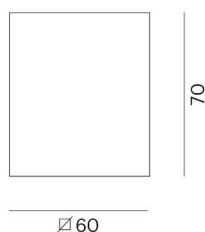

LIRO

472-20083560

LIRO SD DECKENAUFBAULEUCHTE aus Aluminium, weiß, ähnlich RAL 9003/9005, Ausstrahlwinkel 30°, Lichtaustritt direkt, mit Betriebsgerät, max. 700mA, Dimmbarkeit: nicht dimmbar, IP20,

SKIZZE

Länge [mm]	60
Breite [mm]	60
Höhe [mm]	70
Schutzart	IP20
Schutzklasse	Schutzklasse I

Material	Aluminium
Farbe Leuchte	weiß
RAL	9003/9005
Lebensdauer [h]	L80 B10 20 000
Energieeffizienzklasse	G

Nettogewicht [kg]	0,30
EAN-Nummer	9010506139587

LICHTVERTEILUNGSKURVE

Energie Label

Die Werte sind Bemessungswerte. Leistung und Lichtstrom unterliegen initial einer Toleranz von +/- 10%.
Toleranz der Farbtemperatur: +/- 150 K. Die Werte gelten, wenn nicht anders angegeben, für eine Umgebungstemperatur von 25°C.