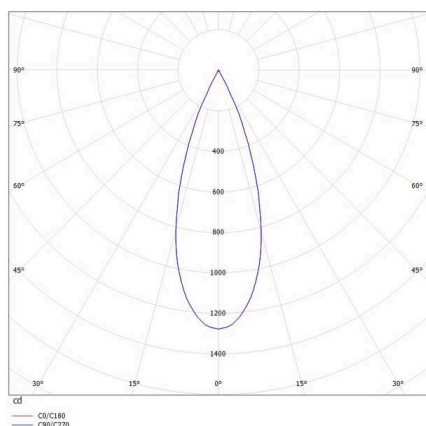

CHOPA

472-90059600

CHOPA F ERDSPIEBLEUCHTE aus Aluminium, schwarz, ähnlich RAL 9005, Ausstrahlwinkel 38°, Lichtaustritt direkt, mit Betriebsgerät, Dimmbarkeit: nicht dimmbar, Kabel schwarz, IP65,

SKIZZE

TECHNISCHE DETAILS

Leuchtmittel	LED
Systemleistung [W]	8,5
Lichtstrom [lm]	450
Lichtfarbe	3000K
CRI	>90
Betriebsgerät	mit Betriebsgerät
Dimmbarkeit	nicht dimmbar
Lichtaustritt	direkt
Ausstrahlwinkel	38°
Spannung	220-240V 50/60Hz
Länge [mm]	132
Breite [mm]	132
Höhe [mm]	400
Durchmesser [mm]	60
Schutzart	IP65
Schutzklasse	Schutzklasse I
Material	Aluminium
Farbe Leuchte	schwarz
RAL	9005
Kabel	schwarz
Lebensdauer [h]	L80 B10 20 000
Energieeffizienzklasse	F
Nettogewicht [kg]	1,25
EAN-Nummer	9010506111675

LICHTVERTEILUNGSKURVE

Energie Label

Die Werte sind Bemessungswerte. Leistung und Lichtstrom unterliegen initial einer Toleranz von +/- 10%. Toleranz der Farbtemperatur: +/- 150 K. Die Werte gelten, wenn nicht anders angegeben, für eine Umgebungstemperatur von 25°C.