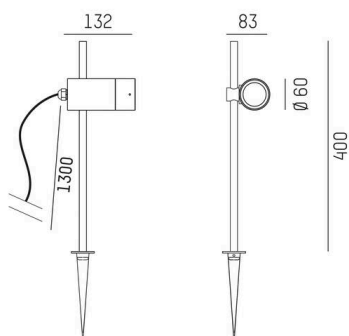

CHOPA

472-90059600

CHOPA F ERDSPIEBLEUCHTE aus Aluminium, schwarz, ähnlich RAL 9005, Ausstrahlwinkel 38°, Lichtaustritt direkt, mit Betriebsgerät, Dimmbarkeit: nicht dimmbar, Kabel schwarz, IP65,

SKIZZE

TECHNISCHE DETAILS

Leuchtmittel	LED
Systemleistung [W]	8,5
Lichtstrom [lm]	450
Lichtfarbe	3000K
CRI	>90
Betriebsgerät	mit Betriebsgerät
Dimmbarkeit	nicht dimmbar
Lichtaustritt	direkt
Ausstrahlwinkel	38°
Spannung	220-240V 50/60Hz
Länge [mm]	132
Breite [mm]	132
Höhe [mm]	400
Durchmesser [mm]	60
Schutzart	IP65
Schutzklasse	Schutzklasse I
Material	Aluminium
Farbe Leuchte	schwarz
RAL	9005
Kabel	schwarz
Lebensdauer [h]	L80 B10 20 000
Energieeffizienzklasse	F
Nettogewicht [kg]	1,25
EAN-Nummer	9010506111675

LICHTVERTEILUNGSKURVE

Energie Label

Die Werte sind Bemessungswerte. Leistung und Lichtstrom unterliegen initial einer Toleranz von +/- 10%. Toleranz der Farbtemperatur: +/- 150 K. Die Werte gelten, wenn nicht anders angegeben, für eine Umgebungstemperatur von 25°C.