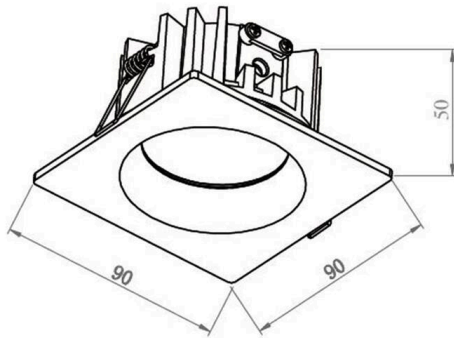

**CHICCO**

**308-0020790303006**

CHICCO SQUARE R EINBAUSTRALER aus Aluminium, schwarz, ähnlich RAL 9005, Ausstrahlwinkel 30°, Lichtaustritt direkt, ohne Betriebsgerät, max. 350mA, Dimmbarkeit: siehe Betriebsgerät, IP65/IP20,

**SKIZZE**

**TECHNISCHE DETAILS**

Leuchtmittel	LED 6W
Lichtstrom [lm]	560
Strom sekundärseitig [mA]	350
Lichtfarbe	3000K
CRI	>90
Betriebsgerät	ohne Betriebsgerät
Dimmbarkeit	siehe Betriebsgerät
Lichtaustritt	direkt
Ausstrahlwinkel	30°
Spannung	20 VDC
Länge [mm]	90
Breite [mm]	90
Höhe [mm]	50
Deckenausschnitt [mm]	78
Einbautiefe [mm]	80
Schutzart	IP65/IP20
Schutzklasse	Schutzklasse III
Material	Aluminium
Farbe Leuchte	schwarz
RAL	9005
Lebensdauer [h]	L80 B10 20 000
Energieeffizienzklasse	E
Nettogewicht [kg]	0,27
EAN-Nummer	9008905906992