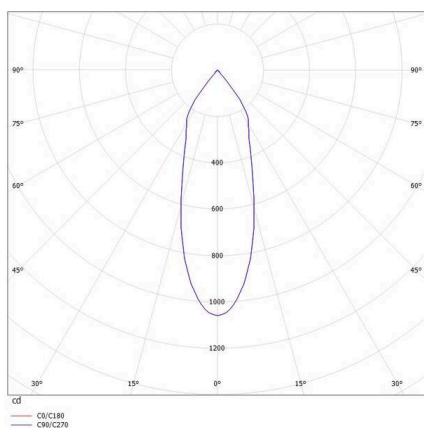

**CHICCO**

**308-0020790303006**

CHICCO SQUARE R EINBAUSTRALER aus Aluminium, schwarz, ähnlich RAL 9005, Ausstrahlwinkel 30°, Lichtaustritt direkt, ohne Betriebsgerät, max. 350mA, Dimmbarkeit: siehe Betriebsgerät, IP65/IP20,

**SKIZZE**

**TECHNISCHE DETAILS**

Leuchtmittel	LED 6W
Lichtstrom [lm]	560
Strom sekundärseitig [mA]	350
Lichtfarbe	3000K
CRI	>90
Betriebsgerät	ohne Betriebsgerät
Dimmbarkeit	siehe Betriebsgerät
Lichtaustritt	direkt
Ausstrahlwinkel	30°
Spannung	20 VDC
Länge [mm]	90
Breite [mm]	90
Höhe [mm]	50
Deckenausschnitt [mm]	78
Einbautiefe [mm]	80
Schutzart	IP65/IP20
Schutzklasse	Schutzklasse III
Material	Aluminium
Farbe Leuchte	schwarz
RAL	9005
Lebensdauer [h]	L80 B10 20 000
Energieeffizienzklasse	E
Nettogewicht [kg]	0,27
EAN-Nummer	9008905906992

**LICHTVERTEILUNGSKURVE**

Energie Label

Die Werte sind Bemessungswerte. Leistung und Lichtstrom unterliegen initial einer Toleranz von +/- 10%. Toleranz der Farbtemperatur: +/- 150 K. Die Werte gelten, wenn nicht anders angegeben, für eine Umgebungstemperatur von 25°C.