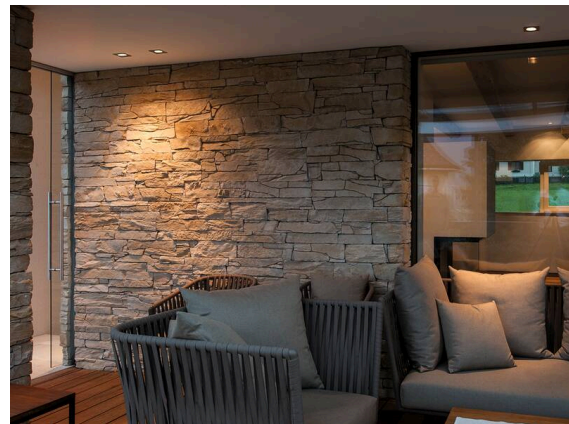

**CHICCO**

**308-0020790303006**

CHICCO SQUARE R EINBAUSTRALER aus Aluminium, schwarz, ähnlich RAL 9005, Ausstrahlwinkel 30°, Lichtaustritt direkt, ohne Betriebsgerät, max. 350mA, Dimmbarkeit: siehe Betriebsgerät, IP65/IP20,