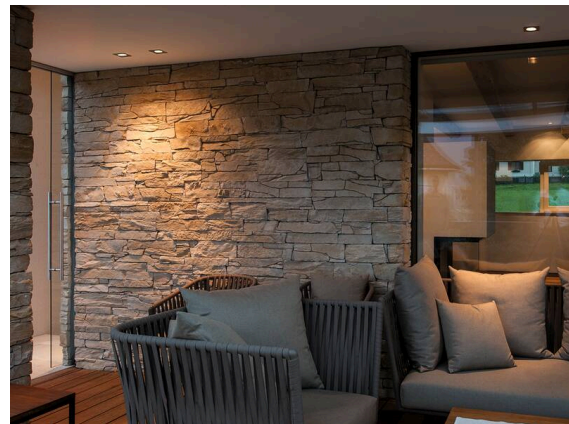

CHICCO

308-0020790303005

CHICCO SQUARE R EINBAUSTRALER aus Aluminium, weiß, ähnlich RAL 9016, Ausstrahlwinkel 30°, Lichtaustritt direkt, ohne Betriebsgerät, max. 350mA, Dimmbarkeit: siehe Betriebsgerät, IP65/IP20,