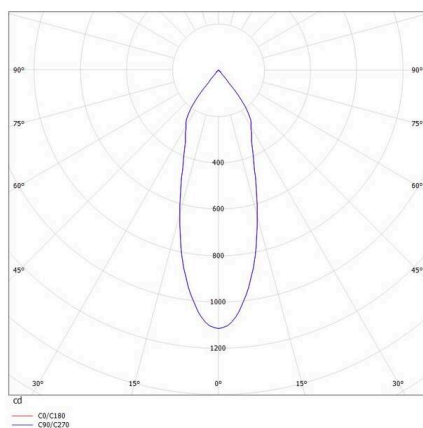

CHICCO

308-0020790303005

CHICCO SQUARE R EINBAUSTRALER aus Aluminium, weiß, ähnlich RAL 9016, Ausstrahlwinkel 30°, Lichtaustritt direkt, ohne Betriebsgerät, max. 350mA, Dimmbarkeit: siehe Betriebsgerät, IP65/IP20,

SKIZZE

TECHNISCHE DETAILS

Leuchtmittel	LED 6W
Lichtstrom [lm]	590
Strom sekundärseitig [mA]	350
Lichtfarbe	3000K
CRI	>90
Betriebsgerät	ohne Betriebsgerät
Dimmbarkeit	siehe Betriebsgerät
Lichtaustritt	direkt
Ausstrahlwinkel	30°
Spannung	20 VDC
Länge [mm]	90
Breite [mm]	90
Höhe [mm]	50
Deckenausschnitt [mm]	78
Einbautiefe [mm]	80
Schutzart	IP65/IP20
Schutzklasse	Schutzklasse III
Material	Aluminium
Farbe Leuchte	weiß
RAL	9016
Lebensdauer [h]	L80 B10 20 000
Energieeffizienzklasse	E
Nettogewicht [kg]	0,28
EAN-Nummer	9008905804779

LICHTVERTEILUNGSKURVE

Energie Label

Die Werte sind Bemessungswerte. Leistung und Lichtstrom unterliegen initial einer Toleranz von +/- 10%. Toleranz der Farbtemperatur: +/- 150 K. Die Werte gelten, wenn nicht anders angegeben, für eine Umgebungstemperatur von 25°C.