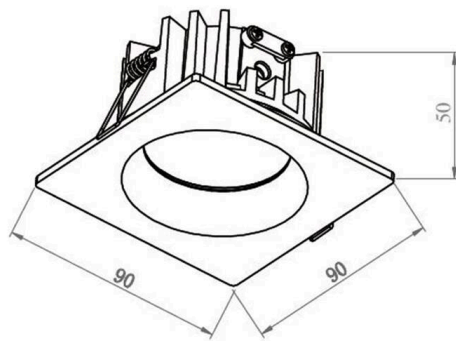

CHICCO

308-0020790303005

CHICCO SQUARE R EINBAUSTRALER aus Aluminium, weiß, ähnlich RAL 9016, Ausstrahlwinkel 30°, Lichtaustritt direkt, ohne Betriebsgerät, max. 350mA, Dimmbarkeit: siehe Betriebsgerät, IP65/IP20,

SKIZZE

TECHNISCHE DETAILS

Leuchtmittel	LED 6W
Lichtstrom [lm]	590
Strom sekundärseitig [mA]	350
Lichtfarbe	3000K
CRI	>90
Betriebsgerät	ohne Betriebsgerät
Dimmbarkeit	siehe Betriebsgerät
Lichtaustritt	direkt
Ausstrahlwinkel	30°
Spannung	20 VDC
Länge [mm]	90
Breite [mm]	90
Höhe [mm]	50
Deckenausschnitt [mm]	78
Einbautiefe [mm]	80
Schutzart	IP65/IP20
Schutzklasse	Schutzklasse III
Material	Aluminium
Farbe Leuchte	weiß
RAL	9016
Lebensdauer [h]	L80 B10 20 000
Energieeffizienzklasse	E
Nettogewicht [kg]	0,28
EAN-Nummer	9008905804779