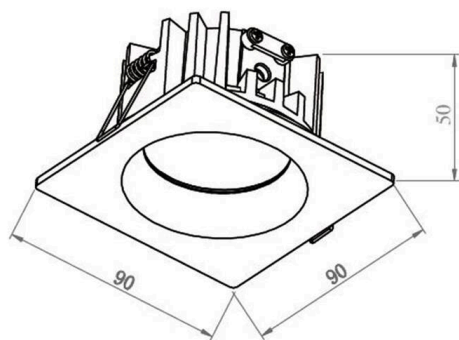

**CHICCO**

**308-0020790303005**

CHICCO SQUARE R EINBAUSTRALER aus Aluminium, weiß, ähnlich RAL 9016, Ausstrahlwinkel 30°, Lichtaustritt direkt, ohne Betriebsgerät, max. 350mA, Dimmbarkeit: siehe Betriebsgerät, IP65/IP20,

**SKIZZE**

**TECHNISCHE DETAILS**

Leuchtmittel	LED 6W
Lichtstrom [lm]	590
Strom sekundärseitig [mA]	350
Lichtfarbe	3000K
CRI	>90
Betriebsgerät	ohne Betriebsgerät
Dimmbarkeit	siehe Betriebsgerät
Lichtaustritt	direkt
Ausstrahlwinkel	30°
Spannung	20 VDC
Länge [mm]	90
Breite [mm]	90
Höhe [mm]	50
Deckenausschnitt [mm]	78
Einbautiefe [mm]	80
Schutzart	IP65/IP20
Schutzklasse	Schutzklasse III
Material	Aluminium
Farbe Leuchte	weiß
RAL	9016
Lebensdauer [h]	L80 B10 20 000
Energieeffizienzklasse	E
Nettogewicht [kg]	0,28
EAN-Nummer	9008905804779