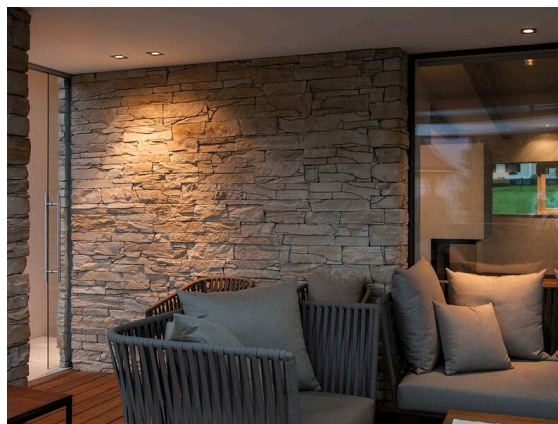

**CHICCO**

**308-0020790303005**

CHICCO SQUARE R EINBAUSTRALER aus Aluminium, weiß, ähnlich RAL 9016, Ausstrahlwinkel 30°, Lichtaustritt direkt, ohne Betriebsgerät, max. 350mA, Dimmbarkeit: siehe Betriebsgerät, IP65/IP20,