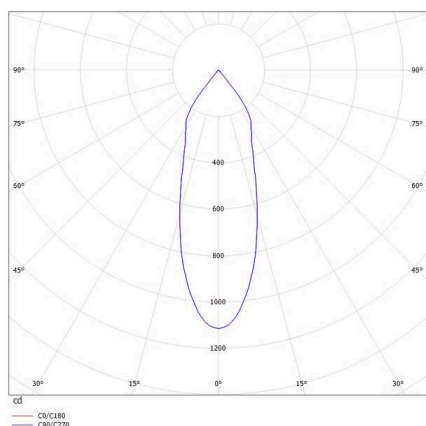

**CHICCO**

**308-0020790303005**

CHICCO SQUARE R EINBAUSTRALER aus Aluminium, weiß, ähnlich RAL 9016, Ausstrahlwinkel 30°, Lichtaustritt direkt, ohne Betriebsgerät, max. 350mA, Dimmbarkeit: siehe Betriebsgerät, IP65/IP20,

**SKIZZE**

**TECHNISCHE DETAILS**

Leuchtmittel	LED 6W
Lichtstrom [lm]	590
Strom sekundärseitig [mA]	350
Lichtfarbe	3000K
CRI	>90
Betriebsgerät	ohne Betriebsgerät
Dimmbarkeit	siehe Betriebsgerät
Lichtaustritt	direkt
Ausstrahlwinkel	30°
Spannung	20 VDC
Länge [mm]	90
Breite [mm]	90
Höhe [mm]	50
Deckenausschnitt [mm]	78
Einbautiefe [mm]	80
Schutzart	IP65/IP20
Schutzklasse	Schutzklasse III
Material	Aluminium
Farbe Leuchte	weiß
RAL	9016
Lebensdauer [h]	L80 B10 20 000
Energieeffizienzklasse	E
Nettogewicht [kg]	0,28
EAN-Nummer	9008905804779

**LICHTVERTEILUNGSKURVE**

Energie Label

Die Werte sind Bemessungswerte. Leistung und Lichtstrom unterliegen initial einer Toleranz von +/- 10%.  
Toleranz der Farbtemperatur: +/- 150 K. Die Werte gelten, wenn nicht anders angegeben, für eine Umgebungstemperatur von 25°C.