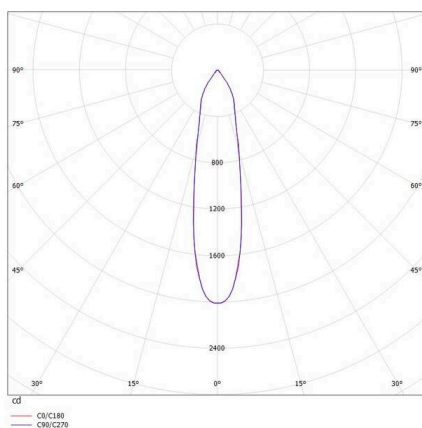

IVY

472-0260790203005

IVY ROUND R EINBAUSTRALER aus Aluminium, weiß, ähnlich RAL 9003, Ausstrahlwinkel 20°, Lichtaustritt direkt, ohne Betriebsgerät, max. 200mA, Dimmbarkeit: siehe Betriebsgerät, IP54/IP20,

SKIZZE

TECHNISCHE DETAILS

Leuchtmittel	LED 7W
Lichtstrom [lm]	700
Strom sekundärseitig [mA]	200
Lichtfarbe	3000K
CRI	>90
Betriebsgerät	ohne Betriebsgerät
Dimmbarkeit	siehe Betriebsgerät
Lichtaustritt	direkt
Ausstrahlwinkel	20°
Spannung	35 VDC
Höhe [mm]	64
Durchmesser [mm]	72
Deckenausschnitt [mm]	60
Einbautiefe [mm]	94
Schutzart	IP54/IP20
Schutzklasse	Schutzklasse III
Material	Aluminium
Farbe Leuchte	weiß
RAL	9003
Lebensdauer [h]	L80 B10 50 000
Energieeffizienzklasse	D
Nettogewicht [kg]	0,27
EAN-Nummer	9008905932458

LICHTVERTEILUNGSKURVE

Energie Label

Die Werte sind Bemessungswerte. Leistung und Lichtstrom unterliegen initial einer Toleranz von +/- 10%. Toleranz der Farbtemperatur: +/- 150 K. Die Werte gelten, wenn nicht anders angegeben, für eine Umgebungstemperatur von 25°C.