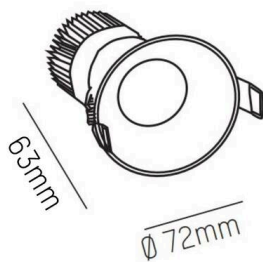

IVY

472-0260790203005

IVY ROUND R EINBAUSTRALER aus Aluminium, weiß, ähnlich RAL 9003, Ausstrahlwinkel 20°, Lichtaustritt direkt, ohne Betriebsgerät, max. 200mA, Dimmbarkeit: siehe Betriebsgerät, IP54/IP20,

SKIZZE

TECHNISCHE DETAILS

Leuchtmittel	LED 7W
Lichtstrom [lm]	700
Strom sekundärseitig [mA]	200
Lichtfarbe	3000K
CRI	>90
Betriebsgerät	ohne Betriebsgerät
Dimmbarkeit	siehe Betriebsgerät
Lichtaustritt	direkt
Ausstrahlwinkel	20°
Spannung	35 VDC
Höhe [mm]	64
Durchmesser [mm]	72
Deckenausschnitt [mm]	60
Einbautiefe [mm]	94
Schutzart	IP54/IP20
Schutzklasse	Schutzklasse III
Material	Aluminium
Farbe Leuchte	weiß
RAL	9003
Lebensdauer [h]	L80 B10 50 000
Energieeffizienzklasse	D
Nettogewicht [kg]	0,27
EAN-Nummer	9008905932458

LICHTVERTEILUNGSKURVE

Energie Label

Die Werte sind Bemessungswerte. Leistung und Lichtstrom unterliegen initial einer Toleranz von +/- 10%. Toleranz der Farbtemperatur: +/- 150 K. Die Werte gelten, wenn nicht anders angegeben, für eine Umgebungstemperatur von 25°C.