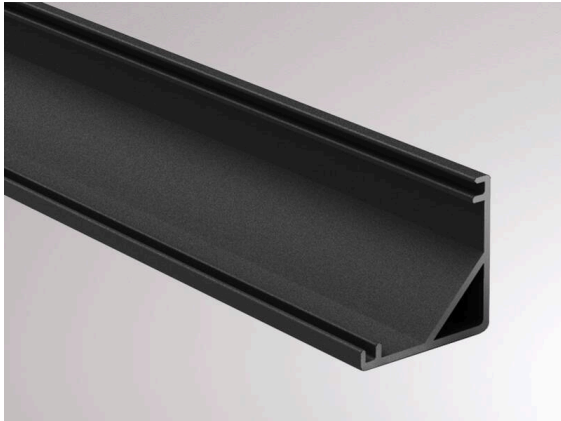

**MAXI CORNER PROFIL**

**600-a208b**

MAXI CORNER AUFBAU LED STRIP PROFILE aus Aluminium, schwarz, ähnlich RAL 9005, IP20,

**TECHNISCHE DETAILS**

Länge [mm]	2000
Breite [mm]	30
Höhe [mm]	30
Schutzart	IP20
Material	Aluminium
Farbe Leuchte	schwarz
RAL	9005
Nettogewicht [kg]	0,46
EAN-Nummer	9010506027990