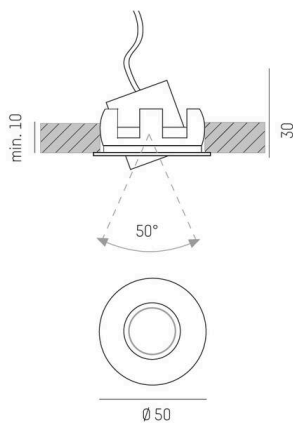

**KADO**

**56-6127ng2**

KADO R EINBAUSTRALER aus Aluminium, chrom, hochwertige Kunststofflinse Ausstrahlwinkel 30°, Lichtaustritt direkt, schwenkbar 50°, ohne Betriebsgerät, max. 500mA, Dimmbarkeit: siehe Betriebsgerät, IP40,

**SKIZZE**

42 mm

**TECHNISCHE DETAILS**

Leuchtmittel	LED 2W
Lichtstrom [lm]	162
Strom sekundärseitig [mA]	500
Lichtfarbe	3000K
CRI	>90
Optik	hochwertige Kunststofflinse
Betriebsgerät	ohne Betriebsgerät
Dimmbarkeit	siehe Betriebsgerät
Lichtaustritt	direkt
Austrahlwinkel	30°
Durchmesser [mm]	50
Deckenausschnitt [mm]	42
Einbautiefe [mm]	30
Schutzart	IP40
Schutzklasse	Schutzklasse III
Material	Aluminium
Farbe Leuchte	chrom
Lebensdauer [h]	50 000
Energieeffizienzklasse	F
Nettogewicht [kg]	0,06
EAN-Nummer	9010506813937