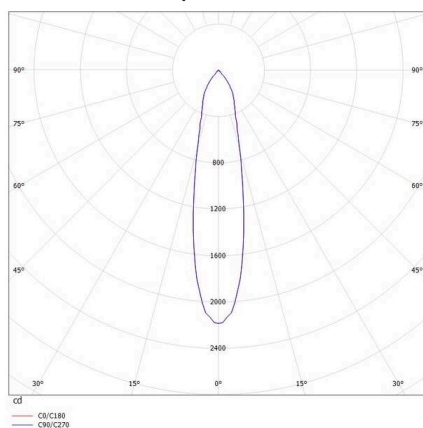

IVY

472-0270790203006

IVY SQUARE R SPOT ENCASTRÉ en aluminium, noir, RAL 9005, angle de rayonnement 20°, émission direct, sans driver, max. 200mA, gradation: voir driver, IP54/IP20

ILLUSTRATION

DONNÉES TECHNIQUES

Ampoule	LED 7W
Flux lumineux [lm]	660
Courant secondaire [mA]	200
Température de couleur	3000K
CRI	>90
Driver	sans driver
Gradation	voir driver
Emission de lumière	direct
Angle de rayonnement	20°
Tension	35 VDC
Longueur [mm]	72
Largeur [mm]	72
Hauteur [mm]	64
Dimension de la découpe plafond [mm]	60
Profondeur d'encastrement [mm]	94
Type de protection	IP54/IP20
Classe de protection	classe de protection III
Matériau	aluminium
Couleur du luminaire	noir
RAL	9005
Durée de vie [h]	L80 B10 50 000
Classe d'efficacité énergétique	D
Poids net [kg]	0,28
EAN numéro	9008905795374

COURBE PHOTOMÉTRIQUE

Label énergie

Les valeurs indiquées sont des valeurs assignées. La puissance et le flux lumineux sous soumis à une tolérance d'environ 10 %. Tolérance de la température de couleur: +/- 150 K. Sauf indication contraire, les valeurs s'appliquent à une température ambiante de 25 °C.