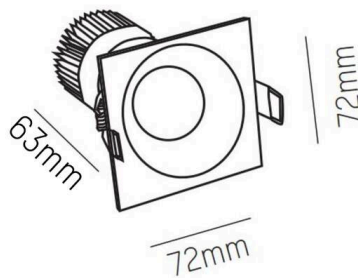

IVY

472-0270790203006

IVY SQUARE R SPOT ENCASTRÉ en aluminium, noir, RAL 9005, angle de rayonnement 20°, émission direct, sans driver, max. 200mA, gradation: voir driver, IP54/IP20

ILLUSTRATION

DONNÉES TECHNIQUES

Ampoule	LED 7W
Flux lumineux [lm]	660
Courant secondaire [mA]	200
Température de couleur	3000K
CRI	>90
Driver	sans driver
Gradation	voir driver
Emission de lumière	direct
Angle de rayonnement	20°
Tension	35 VDC
Longueur [mm]	72
Largeur [mm]	72
Hauteur [mm]	64
Dimension de la découpe plafond [mm]	60
Profondeur d'encastrement [mm]	94
Type de protection	IP54/IP20
Classe de protection	classe de protection III
Matériau	aluminium
Couleur du luminaire	noir
RAL	9005
Durée de vie [h]	L80 B10 50 000
Classe d'efficacité énergétique	D
Poids net [kg]	0,28
EAN numéro	9008905795374

COURBE PHOTOMÉTRIQUE

Label énergie

Les valeurs indiquées sont des valeurs assignées. La puissance et le flux lumineux sous soumis à une tolérance d'environ 10 %. Tolérance de la température de couleur: +/- 150 K. Sauf indication contraire, les valeurs s'appliquent à une température ambiante de 25 °C.