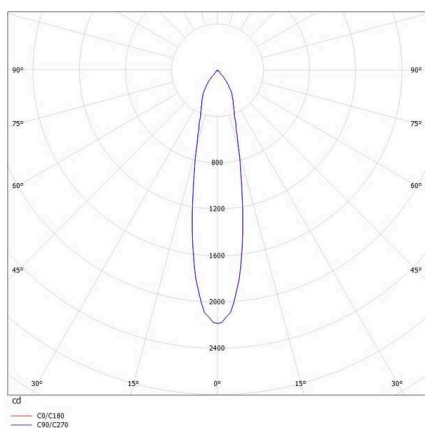

IVY

472-0270790203006

IVY SQUARE R EINBAUSTRALER aus Aluminium, schwarz, ähnlich RAL 9005, Ausstrahlwinkel 20°, Lichtaustritt direkt, ohne Betriebsgerät, max. 200mA, Dimmbarkeit: siehe Betriebsgerät, IP54/IP20,

SKIZZE

TECHNISCHE DETAILS

Leuchtmittel	LED 7W
Lichtstrom [lm]	660
Strom sekundärseitig [mA]	200
Lichtfarbe	3000K
CRI	>90
Betriebsgerät	ohne Betriebsgerät
Dimmbarkeit	siehe Betriebsgerät
Lichtaustritt	direkt
Ausstrahlwinkel	20°
Spannung	35 VDC
Länge [mm]	72
Breite [mm]	72
Höhe [mm]	64
Deckenausschnitt [mm]	60
Einbautiefe [mm]	94
Schutzart	IP54/IP20
Schutzklasse	Schutzklasse III
Material	Aluminium
Farbe Leuchte	schwarz
RAL	9005
Lebensdauer [h]	L80 B10 50 000
Energieeffizienzklasse	D
Nettogewicht [kg]	0,28
EAN-Nummer	9008905795374

LICHTVERTEILUNGSKURVE

Energie Label

Die Werte sind Bemessungswerte. Leistung und Lichtstrom unterliegen initial einer Toleranz von +/- 10%.
 Toleranz der Farbtemperatur: +/- 150 K. Die Werte gelten, wenn nicht anders angegeben, für eine Umgebungstemperatur von 25°C.