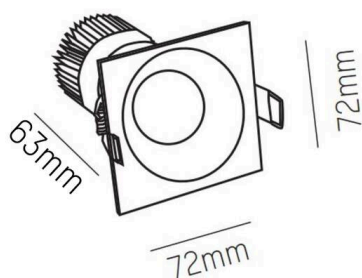

IVY

472-0270790203006

IVY SQUARE R EINBAUSTRALER aus Aluminium, schwarz, ähnlich RAL 9005, Ausstrahlwinkel 20°, Lichtaustritt direkt, ohne Betriebsgerät, max. 200mA, Dimmbarkeit: siehe Betriebsgerät, IP54/IP20,

SKIZZE

TECHNISCHE DETAILS

Leuchtmittel	LED 7W
Lichtstrom [lm]	660
Strom sekundärseitig [mA]	200
Lichtfarbe	3000K
CRI	>90
Betriebsgerät	ohne Betriebsgerät
Dimmbarkeit	siehe Betriebsgerät
Lichtaustritt	direkt
Ausstrahlwinkel	20°
Spannung	35 VDC
Länge [mm]	72
Breite [mm]	72
Höhe [mm]	64
Deckenausschnitt [mm]	60
Einbautiefe [mm]	94
Schutzart	IP54/IP20
Schutzklasse	Schutzklasse III
Material	Aluminium
Farbe Leuchte	schwarz
RAL	9005
Lebensdauer [h]	L80 B10 50 000
Energieeffizienzklasse	D
Nettogewicht [kg]	0,28
EAN-Nummer	9008905795374

LICHTVERTEILUNGSKURVE

Energie Label

Die Werte sind Bemessungswerte. Leistung und Lichtstrom unterliegen initial einer Toleranz von +/- 10%.
 Toleranz der Farbtemperatur: +/- 150 K. Die Werte gelten, wenn nicht anders angegeben, für eine Umgebungstemperatur von 25°C.