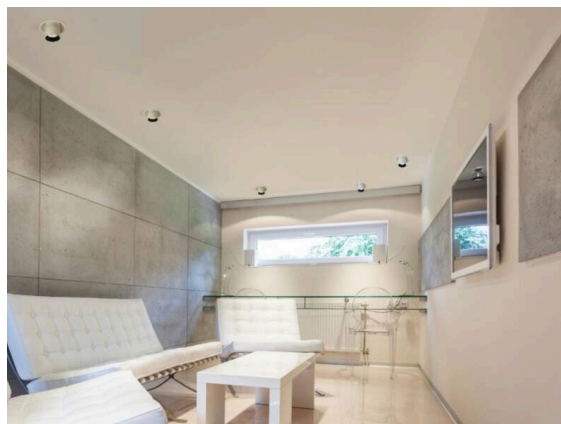

ELIX

276-0010990332756

ELIX R EINBAUSTRALER aus Aluminium, weiß, Dekor schwarz, Ausstrahlwinkel 33°, Lichtaustritt direkt, drehbar 355°, schwenkbar 45°, ohne Betriebsgerät, max. 500mA, Dimmbarkeit: siehe Betriebsgerät, IP20,

SKIZZE

TECHNISCHE DETAILS

Leuchtmittel	LED 9W
Lichtstrom [lm]	650
Strom sekundärseitig [mA]	500
Lichtfarbe	2700K
CRI	>90
Betriebsgerät	ohne Betriebsgerät
Dimmbarkeit	siehe Betriebsgerät
Lichtaustritt	direkt
Ausstrahlwinkel	33°
Spannung	17,8 VDC
Länge [mm]	56
Höhe [mm]	62
Durchmesser [mm]	110
Deckenausschnitt [mm]	102
Einbautiefe [mm]	91
Schutzart	IP20
Schutzklasse	Schutzklasse III
Material	Aluminium
Farbe Leuchte	weiß
Farbe Dekor	schwarz
Lebensdauer [h]	L80 B10 20 000
Energieeffizienzklasse	E
Nettogewicht [kg]	0,67
EAN-Nummer	9008905795145