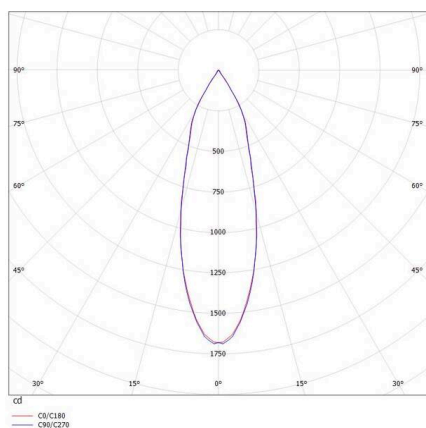

ELIX

276-0010990332756

ELIX R EINBAUSTRALER aus Aluminium, weiß, Dekor schwarz, Ausstrahlwinkel 33°, Lichtaustritt direkt, drehbar 355°, schwenkbar 45°, ohne Betriebsgerät, max. 500mA, Dimmbarkeit: siehe Betriebsgerät, IP20,

SKIZZE

TECHNISCHE DETAILS

Leuchtmittel	LED 9W
Lichtstrom [lm]	650
Strom sekundärseitig [mA]	500
Lichtfarbe	2700K
CRI	>90
Betriebsgerät	ohne Betriebsgerät
Dimmbarkeit	siehe Betriebsgerät
Lichtaustritt	direkt
Ausstrahlwinkel	33°
Spannung	17,8 VDC
Länge [mm]	56
Höhe [mm]	62
Durchmesser [mm]	110
Deckenausschnitt [mm]	102
Einbautiefe [mm]	91
Schutzart	IP20
Schutzklasse	Schutzklasse III
Material	Aluminium
Farbe Leuchte	weiß
Farbe Dekor	schwarz
Lebensdauer [h]	L80 B10 20 000
Energieeffizienzklasse	E
Nettogewicht [kg]	0,67
EAN-Nummer	9008905795145

LICHTVERTEILUNGSKURVE

Energie Label

Die Werte sind Bemessungswerte. Leistung und Lichtstrom unterliegen initial einer Toleranz von +/- 10%.
 Toleranz der Farbtemperatur: +/- 150 K. Die Werte gelten, wenn nicht anders angegeben, für eine Umgebungstemperatur von 25°C.