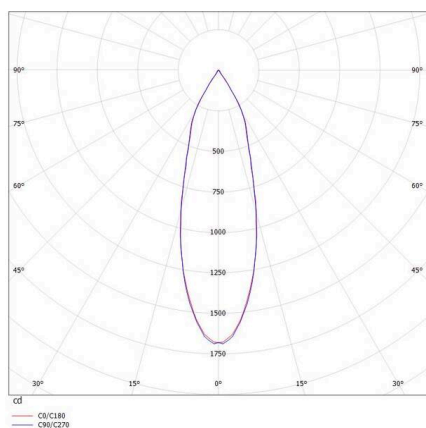

ELIX

276-0010990332756

ELIX R EINBAUSTRALER aus Aluminium, weiß, Dekor schwarz, Ausstrahlwinkel 33°, Lichtaustritt direkt, drehbar 355°, schwenkbar 45°, ohne Betriebsgerät, max. 500mA, Dimmbarkeit: siehe Betriebsgerät, IP20,

SKIZZE

TECHNISCHE DETAILS

Leuchtmittel	LED 9W
Lichtstrom [lm]	650
Strom sekundärseitig [mA]	500
Lichtfarbe	2700K
CRI	>90
Betriebsgerät	ohne Betriebsgerät
Dimmbarkeit	siehe Betriebsgerät
Lichtaustritt	direkt
Ausstrahlwinkel	33°
Spannung	17,8 VDC
Länge [mm]	56
Höhe [mm]	62
Durchmesser [mm]	110
Deckenausschnitt [mm]	102
Einbautiefe [mm]	91
Schutzart	IP20
Schutzklasse	Schutzklasse III
Material	Aluminium
Farbe Leuchte	weiß
Farbe Dekor	schwarz
Lebensdauer [h]	L80 B10 20 000
Energieeffizienzklasse	E
Nettogewicht [kg]	0,67
EAN-Nummer	9008905795145

LICHTVERTEILUNGSKURVE

Energie Label

Die Werte sind Bemessungswerte. Leistung und Lichtstrom unterliegen initial einer Toleranz von +/- 10%. Toleranz der Farbtemperatur: +/- 150 K. Die Werte gelten, wenn nicht anders angegeben, für eine Umgebungstemperatur von 25°C.