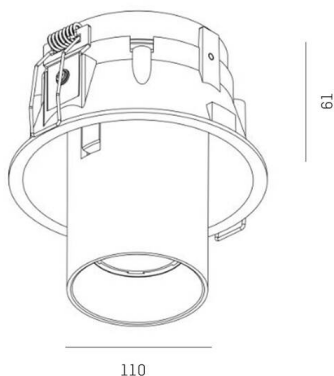

ELIX

276-0010990332756

ELIX R EINBAUSTRALER aus Aluminium, weiß, Dekor schwarz, Ausstrahlwinkel 33°, Lichtaustritt direkt, drehbar 355°, schwenkbar 45°, ohne Betriebsgerät, max. 500mA, Dimmbarkeit: siehe Betriebsgerät, IP20,

SKIZZE

TECHNISCHE DETAILS

Leuchtmittel	LED 9W
Lichtstrom [lm]	650
Strom sekundärseitig [mA]	500
Lichtfarbe	2700K
CRI	>90
Betriebsgerät	ohne Betriebsgerät
Dimmbarkeit	siehe Betriebsgerät
Lichtaustritt	direkt
Ausstrahlwinkel	33°
Spannung	17,8 VDC
Länge [mm]	56
Höhe [mm]	62
Durchmesser [mm]	110
Deckenausschnitt [mm]	102
Einbautiefe [mm]	91
Schutzart	IP20
Schutzklasse	Schutzklasse III
Material	Aluminium
Farbe Leuchte	weiß
Farbe Dekor	schwarz
Lebensdauer [h]	L80 B10 20 000
Energieeffizienzklasse	E
Nettogewicht [kg]	0,67
EAN-Nummer	9008905795145