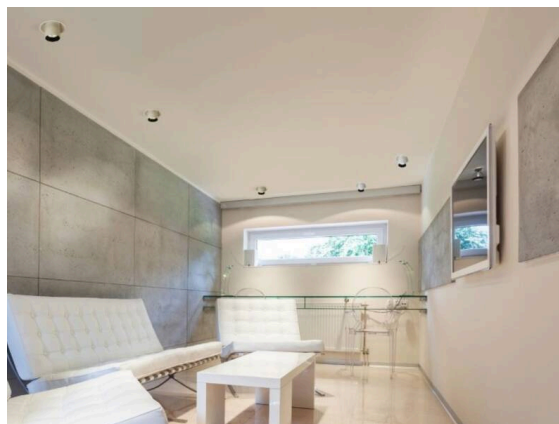

ELIX

276-0010990332756

ELIX R EINBAUSTRALER aus Aluminium, weiß, Dekor schwarz, Ausstrahlwinkel 33°, Lichtaustritt direkt, drehbar 355°, schwenkbar 45°, ohne Betriebsgerät, max. 500mA, Dimmbarkeit: siehe Betriebsgerät, IP20,

SKIZZE

TECHNISCHE DETAILS

Leuchtmittel	LED 9W
Lichtstrom [lm]	650
Strom sekundärseitig [mA]	500
Lichtfarbe	2700K
CRI	>90
Betriebsgerät	ohne Betriebsgerät
Dimmbarkeit	siehe Betriebsgerät
Lichtaustritt	direkt
Ausstrahlwinkel	33°
Spannung	17,8 VDC
Länge [mm]	56
Höhe [mm]	62
Durchmesser [mm]	110
Deckenausschnitt [mm]	102
Einbautiefe [mm]	91
Schutzart	IP20
Schutzklasse	Schutzklasse III
Material	Aluminium
Farbe Leuchte	weiß
Farbe Dekor	schwarz
Lebensdauer [h]	L80 B10 20 000
Energieeffizienzklasse	E
Nettogewicht [kg]	0,67
EAN-Nummer	9008905795145