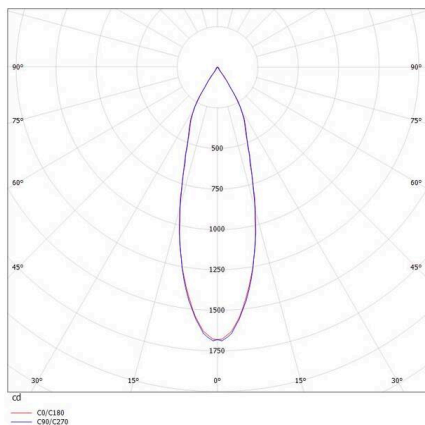

ELIX

276-0010990332706

ELIX R EINBAUSTRALER aus Aluminium, schwarz, ähnlich RAL 9005, Dekor schwarz, Ausstrahlwinkel 33°, Lichtaustritt direkt, drehbar 355°, schwenkbar 45°, ohne Betriebsgerät, max. 500mA, Dimmbarkeit: siehe Betriebsgerät, IP20,

SKIZZE

TECHNISCHE DETAILS

Leuchtmittel	LED 9W
Lichtstrom [lm]	650
Strom sekundärseitig [mA]	500
Lichtfarbe	2700K
CRI	>90
Betriebsgerät	ohne Betriebsgerät
Dimmbarkeit	siehe Betriebsgerät
Lichtaustritt	direkt
Ausstrahlwinkel	33°
Spannung	17,8 VDC
Länge [mm]	56
Höhe [mm]	62
Durchmesser [mm]	110
Deckenausschnitt [mm]	102
Einbautiefe [mm]	91
Schutzart	IP20
Schutzklasse	Schutzklasse III
Material	Aluminium
Farbe Leuchte	schwarz
RAL	9005
Farbe Dekor	schwarz
Lebensdauer [h]	L80 B10 20 000
Energieeffizienzklasse	E
Nettogewicht [kg]	0,52
EAN-Nummer	9008905906688

LICHTVERTEILUNGSKURVE

Energie Label

Die Werte sind Bemessungswerte. Leistung und Lichtstrom unterliegen initial einer Toleranz von +/- 10%. Toleranz der Farbtemperatur: +/- 150 K. Die Werte gelten, wenn nicht anders angegeben, für eine Umgebungstemperatur von 25°C.