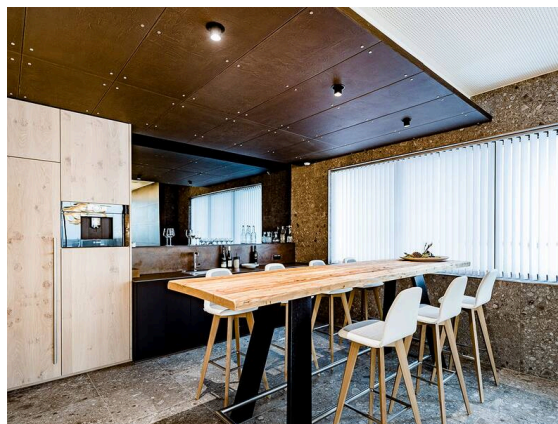

ELIX

276-0010990332706

ELIX R EINBAUSTRALER aus Aluminium, schwarz, ähnlich RAL 9005, Dekor schwarz, Ausstrahlwinkel 33°, Lichtaustritt direkt, drehbar 355°, schwenkbar 45°, ohne Betriebsgerät, max. 500mA, Dimmbarkeit: siehe Betriebsgerät, IP20,