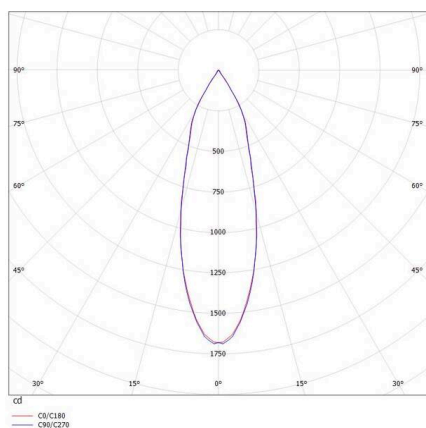

ELIX

276-0010990332706

ELIX R EINBAUSTRALER aus Aluminium, schwarz, ähnlich RAL 9005, Dekor schwarz, Ausstrahlwinkel 33°, Lichtaustritt direkt, drehbar 355°, schwenkbar 45°, ohne Betriebsgerät, max. 500mA, Dimmbarkeit: siehe Betriebsgerät, IP20,

SKIZZE

TECHNISCHE DETAILS

Leuchtmittel	LED 9W
Lichtstrom [lm]	650
Strom sekundärseitig [mA]	500
Lichtfarbe	2700K
CRI	>90
Betriebsgerät	ohne Betriebsgerät
Dimmbarkeit	siehe Betriebsgerät
Lichtaustritt	direkt
Ausstrahlwinkel	33°
Spannung	17,8 VDC
Länge [mm]	56
Höhe [mm]	62
Durchmesser [mm]	110
Deckenausschnitt [mm]	102
Einbautiefe [mm]	91
Schutzart	IP20
Schutzklasse	Schutzklasse III
Material	Aluminium
Farbe Leuchte	schwarz
RAL	9005
Farbe Dekor	schwarz
Lebensdauer [h]	L80 B10 20 000
Energieeffizienzklasse	E
Nettogewicht [kg]	0,52
EAN-Nummer	9008905906688

LICHTVERTEILUNGSKURVE

Energie Label

Die Werte sind Bemessungswerte. Leistung und Lichtstrom unterliegen initial einer Toleranz von +/- 10%. Toleranz der Farbtemperatur: +/- 150 K. Die Werte gelten, wenn nicht anders angegeben, für eine Umgebungstemperatur von 25°C.