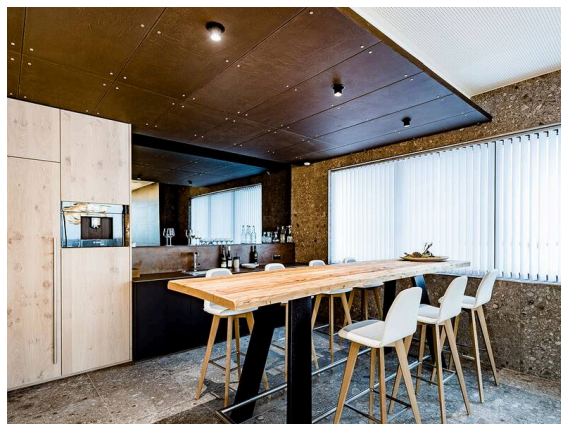

ELIX

276-0010990332706

ELIX R EINBAUSTRALER aus Aluminium, schwarz, ähnlich RAL 9005, Dekor schwarz, Ausstrahlwinkel 33°, Lichtaustritt direkt, drehbar 355°, schwenkbar 45°, ohne Betriebsgerät, max. 500mA, Dimmbarkeit: siehe Betriebsgerät, IP20,