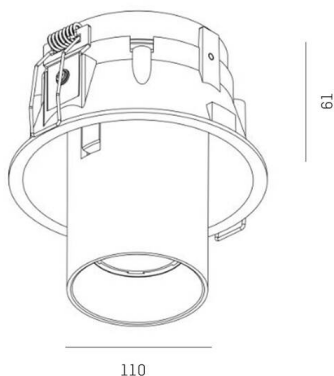

ELIX

276-0010990332706

ELIX R EINBAUSTRALER aus Aluminium, schwarz, ähnlich RAL 9005, Dekor schwarz, Ausstrahlwinkel 33°, Lichtaustritt direkt, drehbar 355°, schwenkbar 45°, ohne Betriebsgerät, max. 500mA, Dimmbarkeit: siehe Betriebsgerät, IP20,

SKIZZE

TECHNISCHE DETAILS

Leuchtmittel	LED 9W
Lichtstrom [lm]	650
Strom sekundärseitig [mA]	500
Lichtfarbe	2700K
CRI	>90
Betriebsgerät	ohne Betriebsgerät
Dimmbarkeit	siehe Betriebsgerät
Lichtaustritt	direkt
Ausstrahlwinkel	33°
Spannung	17,8 VDC
Länge [mm]	56
Höhe [mm]	62
Durchmesser [mm]	110
Deckenausschnitt [mm]	102
Einbautiefe [mm]	91
Schutzart	IP20
Schutzklasse	Schutzklasse III
Material	Aluminium
Farbe Leuchte	schwarz
RAL	9005
Farbe Dekor	schwarz
Lebensdauer [h]	L80 B10 20 000
Energieeffizienzklasse	E
Nettogewicht [kg]	0,52
EAN-Nummer	9008905906688