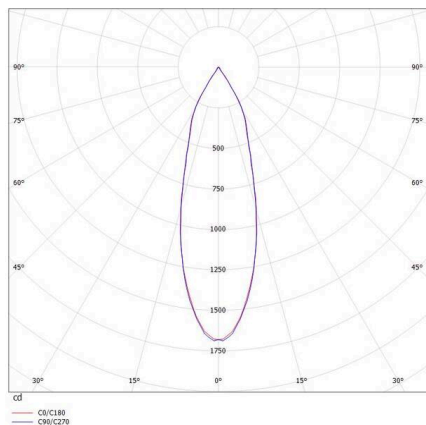

ELIX

276-0010990332706

ELIX R EINBAUSTRALER aus Aluminium, schwarz, ähnlich RAL 9005, Dekor schwarz, Ausstrahlwinkel 33°, Lichtaustritt direkt, drehbar 355°, schwenkbar 45°, ohne Betriebsgerät, max. 500mA, Dimmbarkeit: siehe Betriebsgerät, IP20,

SKIZZE

TECHNISCHE DETAILS

Leuchtmittel	LED 9W
Lichtstrom [lm]	650
Strom sekundärseitig [mA]	500
Lichtfarbe	2700K
CRI	>90
Betriebsgerät	ohne Betriebsgerät
Dimmbarkeit	siehe Betriebsgerät
Lichtaustritt	direkt
Ausstrahlwinkel	33°
Spannung	17,8 VDC
Länge [mm]	56
Höhe [mm]	62
Durchmesser [mm]	110
Deckenausschnitt [mm]	102
Einbautiefe [mm]	91
Schutzart	IP20
Schutzklasse	Schutzklasse III
Material	Aluminium
Farbe Leuchte	schwarz
RAL	9005
Farbe Dekor	schwarz
Lebensdauer [h]	L80 B10 20 000
Energieeffizienzklasse	E
Nettogewicht [kg]	0,52
EAN-Nummer	9008905906688

LICHTVERTEILUNGSKURVE

Energie Label

Die Werte sind Bemessungswerte. Leistung und Lichtstrom unterliegen initial einer Toleranz von +/- 10%. Toleranz der Farbtemperatur: +/- 150 K. Die Werte gelten, wenn nicht anders angegeben, für eine Umgebungstemperatur von 25°C.