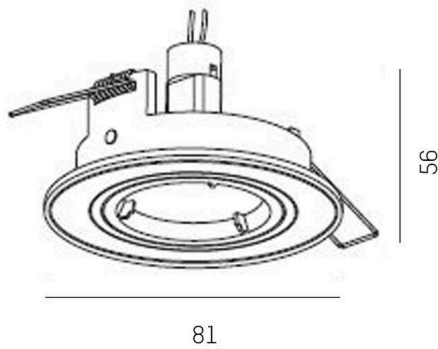

SERIE 223 HV

8-2237hv

SERIE 223 HV EINBAUSTRALER aus Aluminium, weiß, ähnlich RAL 9003, Lichtaustritt direkt, Dimmbarkeit: nicht dimmbar, IP20,

SKIZZE

TECHNISCHE DETAILS

Leuchtmittel	QPAR 16 9W
Anzahl Fassungen	1x
Fassung	GU10
Dimmbarkeit	nicht dimmbar
Lichtaustritt	direkt
Spannung	220-240V 50/60Hz
Höhe [mm]	56
Durchmesser [mm]	81
Deckenausschnitt [mm]	68
Einbautiefe [mm]	135
Schutzart	IP20
Schutzklasse	Schutzklasse I
Material	Aluminium
Farbe Leuchte	weiß
RAL	9003
Nettogewicht [kg]	0,08
EAN-Nummer	9008905938443