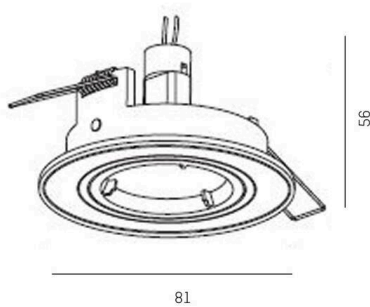

SERIE 223 HV

8-22346hv

SERIE 223 HV EINBAUSTRALER aus Aluminium, nickel, Lichtaustritt direkt, Dimmbarkeit: nicht dimmbar, IP20,

SKIZZE

TECHNISCHE DETAILS

Leuchtmittel	QPAR 16 9W
Anzahl Fassungen	1x
Fassung	GU10
Dimmbarkeit	nicht dimmbar
Lichtaustritt	direkt
Spannung	220-240V 50/60Hz
Höhe [mm]	56
Durchmesser [mm]	81
Deckenausschnitt [mm]	68
Einbautiefe [mm]	135
Schutzart	IP20
Schutzklasse	Schutzklasse I
Material	Aluminium
Farbe Leuchte	nickel
Nettogewicht [kg]	0,08
EAN-Nummer	9008905938450