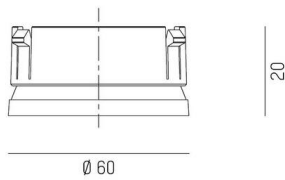

MISSOR

276-7001

Dekorring aus Kunststoff, weiß, werkzeuglos wechselbar, für Missor und Elix

TECHNISCHE DETAILS

Dimmbarkeit	nicht dimmbar
Höhe [mm]	20
Durchmesser [mm]	60
Schutzart	IP20
Material	Kunststoff
Farbe Leuchte	weiß
RAL	9003
Nettogewicht [kg]	0,03
EAN-Nummer	9008905795152

Energie Label

SKIZZE

Die Werte sind Bemessungswerte. Leistung und Lichtstrom unterliegen initial einer Toleranz von +/- 10%.
Toleranz der Farbtemperatur: +/- 150 K. Die Werte gelten, wenn nicht anders angegeben, für eine Umgebungstemperatur von 25°C.