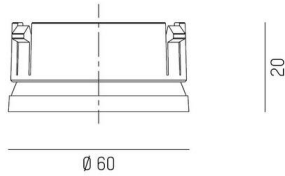

**MISSOR**

**276-7000**

DECORING GOLD MISSOR & ELIX, gold, werkzeuglos wechselbar

**SKIZZE**

**TECHNISCHE DETAILS**

Dimmbarkeit	nicht dimmbar
Höhe [mm]	20
Durchmesser [mm]	60
Schutzart	IP20
Material	Kunststoff
Farbe Leuchte	gold
RAL	1036
Nettogewicht [kg]	0,03
EAN-Nummer	9008905915161