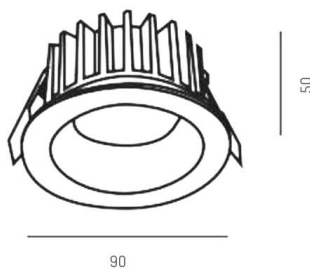

CHICCO

308-0010790303004

CHICCO ROUND R EINBAUSTRALER aus Aluminium, grau, ähnlich RAL 9006, Ausstrahlwinkel 30°, Lichtaustritt direkt, ohne Betriebsgerät, max. 350mA, Dimmbarkeit: siehe Betriebsgerät, IP65/IP20,

SKIZZE

TECHNISCHE DETAILS

Leuchtmittel	LED 6W
Lichtstrom [lm]	560
Strom sekundärseitig [mA]	350
Lichtfarbe	3000K
CRI	>90
Betriebsgerät	ohne Betriebsgerät
Dimmbarkeit	siehe Betriebsgerät
Lichtaustritt	direkt
Ausstrahlwinkel	30°
Spannung	20 VDC
Höhe [mm]	50
Durchmesser [mm]	90
Deckenausschnitt [mm]	78
Einbautiefe [mm]	80
Schutzart	IP65/IP20
Schutzklasse	Schutzklasse III
Material	Aluminium
Farbe Leuchte	grau
RAL	9006
Lebensdauer [h]	L80 B10 20 000
Energieeffizienzklasse	E
Nettogewicht [kg]	0,24
EAN-Nummer	9008905839771

LICHTVERTEILUNGSKURVE

Energie Label

Die Werte sind Bemessungswerte. Leistung und Lichtstrom unterliegen initial einer Toleranz von +/- 10%.
Toleranz der Farbtemperatur: +/- 150 K. Die Werte gelten, wenn nicht anders angegeben, für eine Umgebungstemperatur von 25°C.