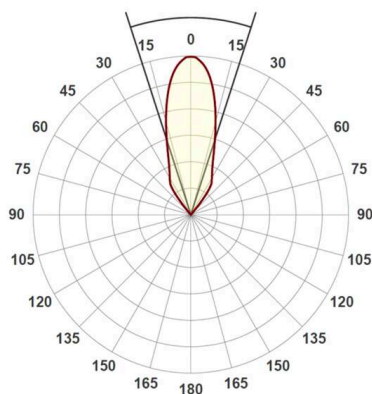

CHICCO

308-0010790303004

CHICCO ROUND R EINBAUSTRALER aus Aluminium, grau, ähnlich RAL 9006, Ausstrahlwinkel 30°, Lichtaustritt direkt, ohne Betriebsgerät, max. 350mA, Dimmbarkeit: siehe Betriebsgerät, IP65/IP20,

SKIZZE

TECHNISCHE DETAILS

Leuchtmittel	LED 6W
Lichtstrom [lm]	560
Strom sekundärseitig [mA]	350
Lichtfarbe	3000K
CRI	>90
Betriebsgerät	ohne Betriebsgerät
Dimmbarkeit	siehe Betriebsgerät
Lichtaustritt	direkt
Ausstrahlwinkel	30°
Spannung	20 VDC
Höhe [mm]	50
Durchmesser [mm]	90
Deckenausschnitt [mm]	78
Einbautiefe [mm]	80
Schutzart	IP65/IP20
Schutzklasse	Schutzklasse III
Material	Aluminium
Farbe Leuchte	grau
RAL	9006
Lebensdauer [h]	L80 B10 20 000
Energieeffizienzklasse	E
Nettogewicht [kg]	0,24
EAN-Nummer	9008905839771

LICHTVERTEILUNGSKURVE

Energie Label

Die Werte sind Bemessungswerte. Leistung und Lichtstrom unterliegen initial einer Toleranz von +/- 10%.
Toleranz der Farbtemperatur: +/- 150 K. Die Werte gelten, wenn nicht anders angegeben, für eine Umgebungstemperatur von 25°C.