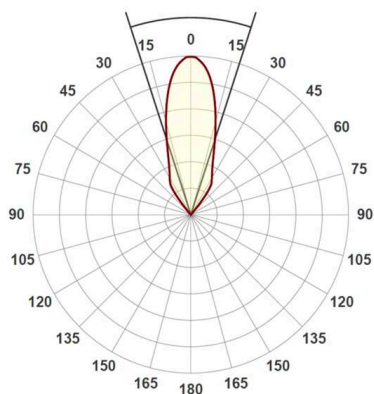

CHICCO

308-0010790303004

CHICCO ROUND R EINBAUSTRALER aus Aluminium, grau, ähnlich RAL 9006, Ausstrahlwinkel 30°, Lichtaustritt direkt, ohne Betriebsgerät, max. 350mA, Dimmbarkeit: siehe Betriebsgerät, IP65/IP20,

SKIZZE

TECHNISCHE DETAILS

Leuchtmittel	LED 6W
Lichtstrom [lm]	560
Strom sekundärseitig [mA]	350
Lichtfarbe	3000K
CRI	>90
Betriebsgerät	ohne Betriebsgerät
Dimmbarkeit	siehe Betriebsgerät
Lichtaustritt	direkt
Ausstrahlwinkel	30°
Spannung	20 VDC
Höhe [mm]	50
Durchmesser [mm]	90
Deckenausschnitt [mm]	78
Einbautiefe [mm]	80
Schutzart	IP65/IP20
Schutzklasse	Schutzklasse III
Material	Aluminium
Farbe Leuchte	grau
RAL	9006
Lebensdauer [h]	L80 B10 20 000
Energieeffizienzklasse	E
Nettogewicht [kg]	0,24
EAN-Nummer	9008905839771

LICHTVERTEILUNGSKURVE

Energie Label

Die Werte sind Bemessungswerte. Leistung und Lichtstrom unterliegen initial einer Toleranz von +/- 10%.
Toleranz der Farbtemperatur: +/- 150 K. Die Werte gelten, wenn nicht anders angegeben, für eine Umgebungstemperatur von 25°C.