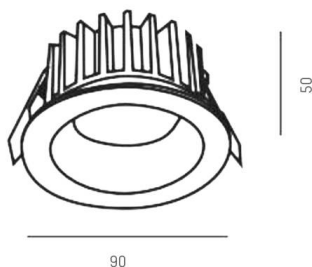

CHICCO

308-0010790303004

CHICCO ROUND R EINBAUSTRALER aus Aluminium, grau, ähnlich RAL 9006, Ausstrahlwinkel 30°, Lichtaustritt direkt, ohne Betriebsgerät, max. 350mA, Dimmbarkeit: siehe Betriebsgerät, IP65/IP20,

SKIZZE

TECHNISCHE DETAILS

Leuchtmittel	LED 6W
Lichtstrom [lm]	560
Strom sekundärseitig [mA]	350
Lichtfarbe	3000K
CRI	>90
Betriebsgerät	ohne Betriebsgerät
Dimmbarkeit	siehe Betriebsgerät
Lichtaustritt	direkt
Ausstrahlwinkel	30°
Spannung	20 VDC
Höhe [mm]	50
Durchmesser [mm]	90
Deckenausschnitt [mm]	78
Einbautiefe [mm]	80
Schutzart	IP65/IP20
Schutzklasse	Schutzklasse III
Material	Aluminium
Farbe Leuchte	grau
RAL	9006
Lebensdauer [h]	L80 B10 20 000
Energieeffizienzklasse	E
Nettogewicht [kg]	0,24
EAN-Nummer	9008905839771

LICHTVERTEILUNGSKURVE

Energie Label

Die Werte sind Bemessungswerte. Leistung und Lichtstrom unterliegen initial einer Toleranz von +/- 10%.
Toleranz der Farbtemperatur: +/- 150 K. Die Werte gelten, wenn nicht anders angegeben, für eine Umgebungstemperatur von 25°C.