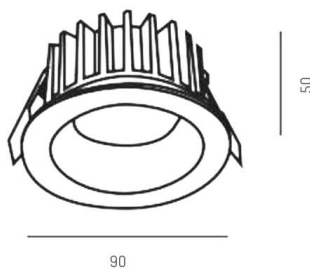

**CHICCO**

**308-0010790302704**

CHICCO ROUND R EINBAUSTRALER aus Aluminium, grau, ähnlich RAL 9006, Ausstrahlwinkel 30°, Lichtaustritt direkt, ohne Betriebsgerät, max. 350mA, Dimmbarkeit: siehe Betriebsgerät, IP65/IP20,

**SKIZZE**

**TECHNISCHE DETAILS**

Leuchtmittel	LED 6W
Lichtstrom [lm]	530
Strom sekundärseitig [mA]	350
Lichtfarbe	2700K
CRI	>90
Betriebsgerät	ohne Betriebsgerät
Dimmbarkeit	siehe Betriebsgerät
Lichtaustritt	direkt
Ausstrahlwinkel	30°
Spannung	20 VDC
Höhe [mm]	50
Durchmesser [mm]	90
Deckenausschnitt [mm]	78
Einbautiefe [mm]	80
Schutzart	IP65/IP20
Schutzklasse	Schutzklasse III
Material	Aluminium
Farbe Leuchte	grau
RAL	9006
Lebensdauer [h]	L80 B10 20 000
Energieeffizienzklasse	E
Nettogewicht [kg]	0,25
EAN-Nummer	9010506059243

**LICHTVERTEILUNGSKURVE**

Energie Label

Die Werte sind Bemessungswerte. Leistung und Lichtstrom unterliegen initial einer Toleranz von +/- 10%.  
Toleranz der Farbtemperatur: +/- 150 K. Die Werte gelten, wenn nicht anders angegeben, für eine Umgebungstemperatur von 25°C.