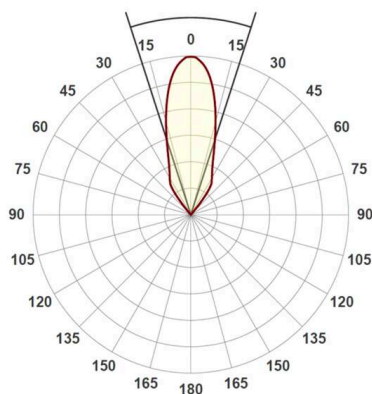

**CHICCO**

**308-0010790302704**

CHICCO ROUND R EINBAUSTRALER aus Aluminium, grau, ähnlich RAL 9006, Ausstrahlwinkel 30°, Lichtaustritt direkt, ohne Betriebsgerät, max. 350mA, Dimmbarkeit: siehe Betriebsgerät, IP65/IP20,

**SKIZZE**

**TECHNISCHE DETAILS**

Leuchtmittel	LED 6W
Lichtstrom [lm]	530
Strom sekundärseitig [mA]	350
Lichtfarbe	2700K
CRI	>90
Betriebsgerät	ohne Betriebsgerät
Dimmbarkeit	siehe Betriebsgerät
Lichtaustritt	direkt
Ausstrahlwinkel	30°
Spannung	20 VDC
Höhe [mm]	50
Durchmesser [mm]	90
Deckenausschnitt [mm]	78
Einbautiefe [mm]	80
Schutzart	IP65/IP20
Schutzklasse	Schutzklasse III
Material	Aluminium
Farbe Leuchte	grau
RAL	9006
Lebensdauer [h]	L80 B10 20 000
Energieeffizienzklasse	E
Nettogewicht [kg]	0,25
EAN-Nummer	9010506059243

**LICHTVERTEILUNGSKURVE**

Energie Label

Die Werte sind Bemessungswerte. Leistung und Lichtstrom unterliegen initial einer Toleranz von +/- 10%.  
Toleranz der Farbtemperatur: +/- 150 K. Die Werte gelten, wenn nicht anders angegeben, für eine Umgebungstemperatur von 25°C.