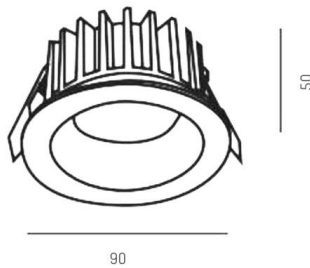

CHICCO

308-0010790302704

CHICCO ROUND R SPOT ENCASTRÉ en aluminium, gris, RAL 9006, angle de rayonnement 30°, émission direct, sans driver, max. 350mA, gradation: voir driver, IP65/IP20

ILLUSTRATION

DONNÉES TECHNIQUES

Ampoule	LED 6W
Flux lumineux [lm]	530
Courant secondaire [mA]	350
Température de couleur	2700K
CRI	>90
Driver	sans driver
Gradation	voir driver
Emission de lumière	direct
Angle de rayonnement	30°
Tension	20 VDC
Hauteur [mm]	50
Diamètre [mm]	90
Dimension de la découpe plafond [mm]	78
Profondeur d'encastrement [mm]	80
Type de protection	IP65/IP20
Classe de protection	classe de protection III
Matériau	aluminium
Couleur du luminaire	gris
RAL	9006
Durée de vie [h]	L80 B10 20 000
Classe d'efficacité énergétique	E
Poids net [kg]	0,25
EAN numéro	9010506059243

COURBE PHOTOMÉTRIQUE

Label énergie

Les valeurs indiquées sont des valeurs assignées. La puissance et le flux lumineux sous soumis à une tolérance d'environ 10 %. Tolérance de la température de couleur: +/- 150 K. Sauf indication contraire, les valeurs s'appliquent à une température ambiante de 25 °C.