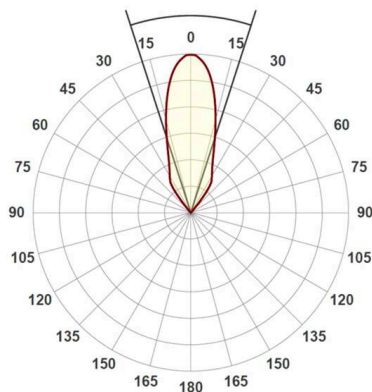

CHICCO

308-0010790302704

CHICCO ROUND R SPOT ENCASTRÉ en aluminium, gris, RAL 9006, angle de rayonnement 30°, émission direct, sans driver, max. 350mA, gradation: voir driver, IP65/IP20

ILLUSTRATION

DONNÉES TECHNIQUES

Ampoule	LED 6W
Flux lumineux [lm]	530
Courant secondaire [mA]	350
Température de couleur	2700K
CRI	>90
Driver	sans driver
Gradation	voir driver
Emission de lumière	direct
Angle de rayonnement	30°
Tension	20 VDC
Hauteur [mm]	50
Diamètre [mm]	90
Dimension de la découpe plafond [mm]	78
Profondeur d'encastrement [mm]	80
Type de protection	IP65/IP20
Classe de protection	classe de protection III
Matériau	aluminium
Couleur du luminaire	gris
RAL	9006
Durée de vie [h]	L80 B10 20 000
Classe d'efficacité énergétique	E
Poids net [kg]	0,25
EAN numéro	9010506059243

COURBE PHOTOMÉTRIQUE

Label énergie

Les valeurs indiquées sont des valeurs assignées. La puissance et le flux lumineux sous soumis à une tolérance d'environ 10 %. Tolérance de la température de couleur: +/- 150 K. Sauf indication contraire, les valeurs s'appliquent à une température ambiante de 25 °C.