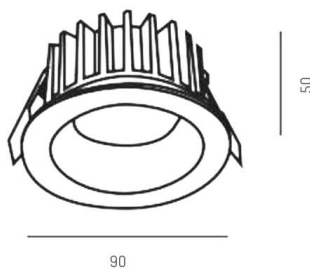

CHICCO

308-0010790303006

CHICCO ROUND R EINBAUSTRALER aus Aluminium, schwarz, ähnlich RAL 9005, Ausstrahlwinkel 30°, Lichtaustritt direkt, ohne Betriebsgerät, max. 350mA, Dimmbarkeit: siehe Betriebsgerät, IP65/IP20,

SKIZZE

TECHNISCHE DETAILS

Leuchtmittel	LED 6W
Lichtstrom [lm]	560
Strom sekundärseitig [mA]	350
Lichtfarbe	3000K
CRI	>90
Betriebsgerät	ohne Betriebsgerät
Dimmbarkeit	siehe Betriebsgerät
Lichtaustritt	direkt
Ausstrahlwinkel	30°
Spannung	20 VDC
Höhe [mm]	50
Durchmesser [mm]	90
Deckenausschnitt [mm]	78
Einbautiefe [mm]	80
Schutzart	IP65/IP20
Schutzklasse	Schutzklasse III
Material	Aluminium
Farbe Leuchte	schwarz
RAL	9005
Lebensdauer [h]	L80 B10 20 000
Energieeffizienzklasse	E
Nettogewicht [kg]	0,25
EAN-Nummer	9008905839788

LICHTVERTEILUNGSKURVE

Energie Label

Die Werte sind Bemessungswerte. Leistung und Lichtstrom unterliegen initial einer Toleranz von +/- 10%.
Toleranz der Farbtemperatur: +/- 150 K. Die Werte gelten, wenn nicht anders angegeben, für eine Umgebungstemperatur von 25°C.