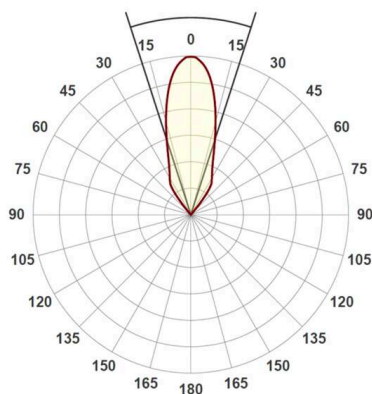

CHICCO

308-0010790303006

CHICCO ROUND R EINBAUSTRALER aus Aluminium, schwarz, ähnlich RAL 9005, Ausstrahlwinkel 30°, Lichtaustritt direkt, ohne Betriebsgerät, max. 350mA, Dimmbarkeit: siehe Betriebsgerät, IP65/IP20,

SKIZZE

TECHNISCHE DETAILS

Leuchtmittel	LED 6W
Lichtstrom [lm]	560
Strom sekundärseitig [mA]	350
Lichtfarbe	3000K
CRI	>90
Betriebsgerät	ohne Betriebsgerät
Dimmbarkeit	siehe Betriebsgerät
Lichtaustritt	direkt
Ausstrahlwinkel	30°
Spannung	20 VDC
Höhe [mm]	50
Durchmesser [mm]	90
Deckenausschnitt [mm]	78
Einbautiefe [mm]	80
Schutzart	IP65/IP20
Schutzklasse	Schutzklasse III
Material	Aluminium
Farbe Leuchte	schwarz
RAL	9005
Lebensdauer [h]	L80 B10 20 000
Energieeffizienzklasse	E
Nettogewicht [kg]	0,25
EAN-Nummer	9008905839788

LICHTVERTEILUNGSKURVE

Energie Label

Die Werte sind Bemessungswerte. Leistung und Lichtstrom unterliegen initial einer Toleranz von +/- 10%.
Toleranz der Farbtemperatur: +/- 150 K. Die Werte gelten, wenn nicht anders angegeben, für eine Umgebungstemperatur von 25°C.